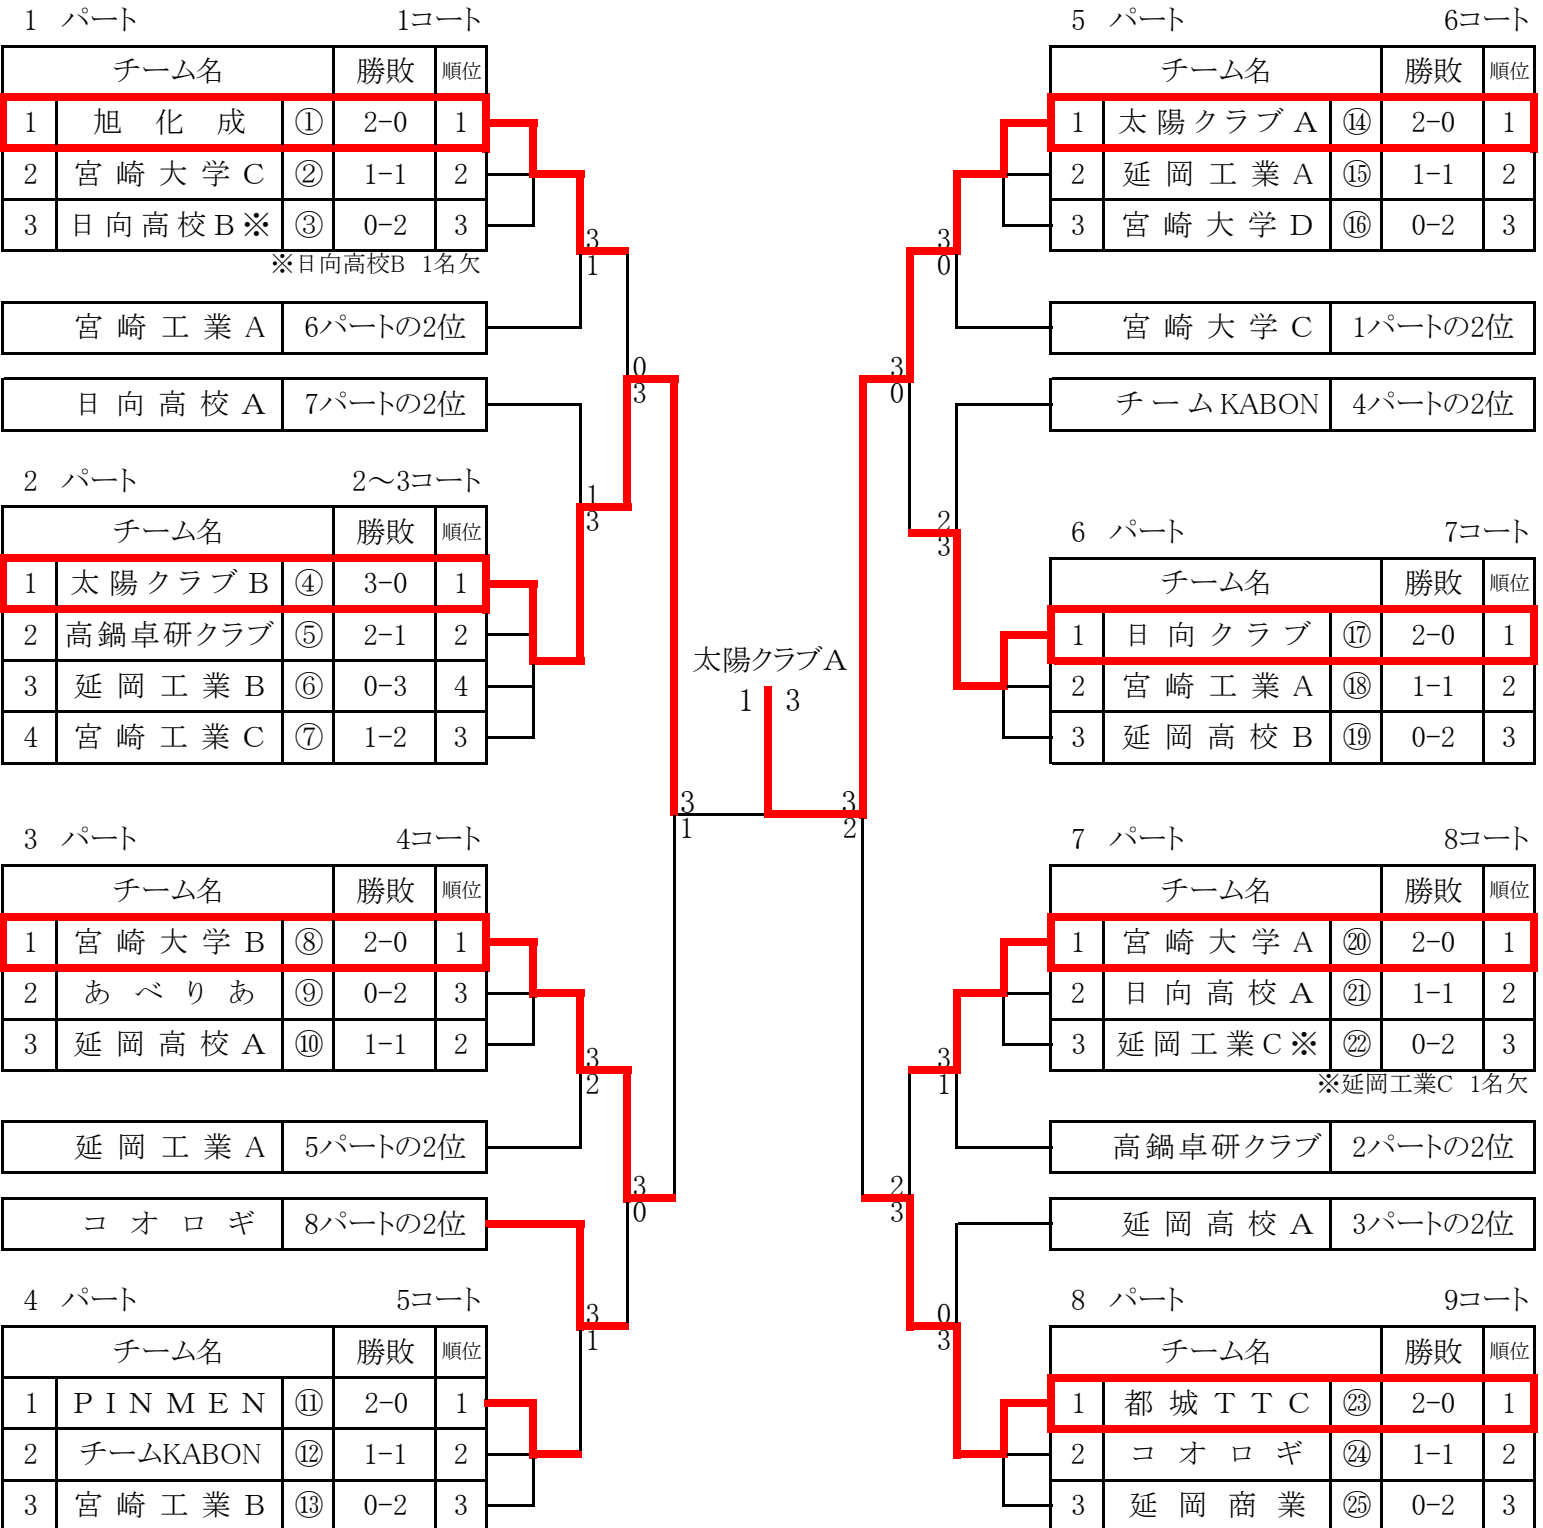

大会結果

	中学生		一般・高校の部	
	男子の部	女子の部	男子の部	女子の部
優勝	土々呂中 A (延岡市)	あべりあ (門川町)	太陽クラブ A (延岡市)	チーム稟 A (延岡市)
2位	南中 A (延岡市)	南中 A (延岡市)	太陽クラブ B (延岡市)	日向ママ B (日向市)
3位	大王谷学園 A (日向市)	南中 B (延岡市)	宮崎大学 B (宮崎市)	ハピネス1(ワン) (延岡市)
3位	土々呂中 B (延岡市)	日向中 (日向市)	都城 T T C (都城市)	日向ママ A (日向市)

一般、高校男子の部(予選リーグ及び決勝トーナメント)

試合順序(3チーム : ①-③・②-③・①-②)

試合順序(4チーム : ①-④・②-③・①-③・②-④・①-②・③-④)

※ 各パートの1~2位のみ、決勝トーナメント進出

※ 3チーム ⇒ 予選リーグ⇒3点先取ですが、残り試合を、2セットのみ行って下さい(カウントは、しません)

※ 4チーム ⇒ 予選リーグ⇒3点先取で、終了です。

※ 勝者チームが試合結果を本部席に提出(毎試合ごと) ~ 3位決定戦は、ありません。

一般、高校女子の部(予選リーグ及び決勝トーナメント)

試合順序(3チーム : ①-③ ・ ②-③ ・ ①-②)

1 パート 10コート

チーム名	勝敗	順位
1 日向ママA ①	2-0	1
2 延岡高校 ②	1-1	2
3 チーム稟B ③	0-2	3

3 パート 12コート

チーム名	勝敗	順位
1 日向ママB ⑦	1-1	2
2 太陽クラブ ⑧	2-0	1
3 日向高校※ ⑨	0-2	3

※日向高校 1名欠

土々呂中 A	3パートの2位
--------	---------

※ 各パートの1~2位は、決勝トーナメント進出

※ 3チーム ⇒ 予選リーグ⇒3点先取ですが、残り試合を、2セットのみ行って下さい(カウントは、しません)

※ 4チーム ⇒ 予選リーグ⇒3点先取で、終了です。

※ 勝者チームが試合結果を本部席に提出(毎試合ごと) ~ 3位決定戦は、ありません。