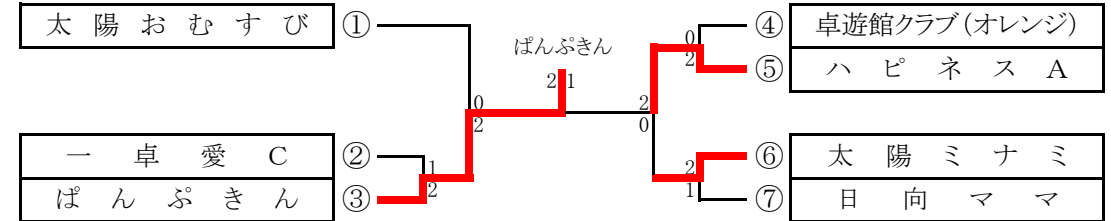

4 パート 17~18 コート

チーム名	勝敗	順位
1 TEAM-IPC-M	2-1	2
2 太陽つばさ	1-2	3
3 一卓愛 C	3-0	1
4 卓遊館クラブ(パープル)	0-3	4

①抽選は、午後1時3前後を目途にコート致します。
②不在時は、進行が代理抽選を行う
1位⇒1位グループ
2位⇒2位グループ
3位⇒3位グループ
4位⇒4位グループ

(3部) 決勝トーナメント・・・(2点先取:相互審判)勝者が、結果を本部席に提出

※2点先取(11ポイント5セットマッチ) 但し、最終試合は、11ポイント3セットマッチ

1位グループ

(9~11コート予定)・・・表彰(1位:賞状と景品)(2~3位:景品のみ)

2位グループ

(12~14コート予定)・・・表彰 1~3位まで(景品のみ)

3位グループ

(15~17コート予定)・・・表彰 1~3位まで(景品のみ)

4位グループ