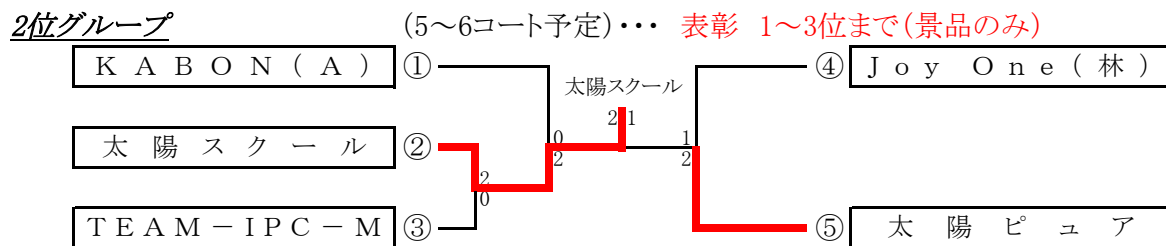

2部(予選リーグ)・・・**11ポイント5セットマッチ**
1部は、オープン参加とする

1 パート 1～2 コート

	チーム名	勝敗	順位
1	高鍋卓研クラブ		(1部)オープン参加
2	鶴岡友友クラブ	0-2	3
3	太陽ピュア	1-1	2
4	日向クラブ	2-0	1

2 パート 3～4 コート

	チーム名	勝敗	順位
1	迷球会・田んぼ		(1部)オープン参加
2	太陽スクール	1-1	2
3	Joy One(吉見)	1-1	1
4	KABON(B)	1-1	3

※セット率による

3 パート 5～6 コート

	チーム名	勝敗	順位
1	太陽クラブ		(1部)オープン参加
2	Joy One(林)	1-1	2
3	卓遊館クラブ(レッド)	2-0	1
4	チーム粟A	0-2	3

4 パート 7～8 コート

	チーム名	勝敗	順位
1	太陽コミック	0-3	4
2	Joyのぎく	3-0	1
3	KABON(A)	2-1	2
4	あべりあ	1-2	3

5 パート 9 コート

	チーム名	勝敗	順位
1	太陽黒岩	0-2	3
2	TEAM-IPC-M	1-1	2
3	Ace Flare	2-0	1

(2部) 決勝トーナメント・・・(2点先取:相互審判)勝者が、結果を本部席に提出

※2点先取(11ポイント5セットマッチ) 但し、最終試合**第3試合は、11ポイント3セットマッチ**

4チーム:2点先取で終了です
①1-4 ②2-3 ③1-3 ④2-4 ⑤1-2 ⑥3-4
3チーム:2点先取ですが、最後まで行ってください
①2-3 ②1-3 ③1-2

①抽選は、午後1時前後を目途に、コール致します。
②不在時は、本部席にて代理抽選
③順位別トーナメントへ

一番上にあるチームが試合進行及び最後に結果表を提出して下さい