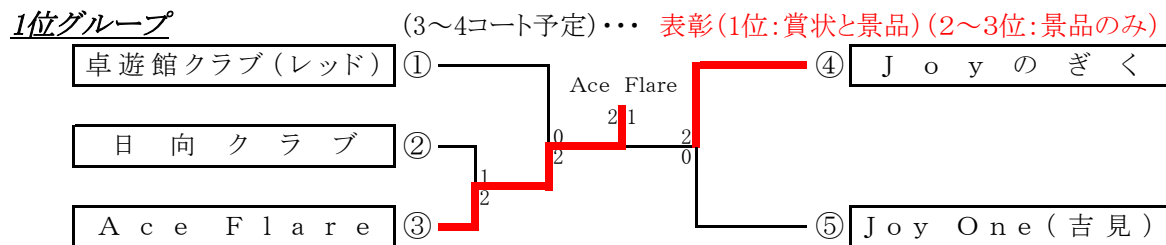

※セット率による

3 パート 5～6 コート

	チーム名	勝敗	順位
1	太陽クラブ		(1部)オープン参加
2	Joy One(林)	1-1	2
3	卓遊館クラブ(レッド)	2-0	1
4	チーム粟A	0-2	3

4 パート 7～8 コート

	チーム名	勝敗	順位
1	太陽コミック	0-3	4
2	Joyのぎく	3-0	1
3	KABON(A)	2-1	2
4	あべりあ	1-2	3

5 パート 9 コート

	チーム名	勝敗	順位
1	太陽黒岩	0-2	3
2	TEAM-IPC-M	1-1	2
3	Ace Flare	2-0	1

(2部) 決勝トーナメント・・・(2点先取:相互審判)勝者が、結果を本部席に提出

※2点先取(11ポイント5セットマッチ) 但し、最終試合**第3試合は、11ポイント3セットマッチ**

4チーム:2点先取で終了です
①1-4 ②2-3 ③1-3 ④2-4 ⑤1-2 ⑥3-4
3チーム:2点先取ですが、最後まで行ってください
①2-3 ②1-3 ③1-2