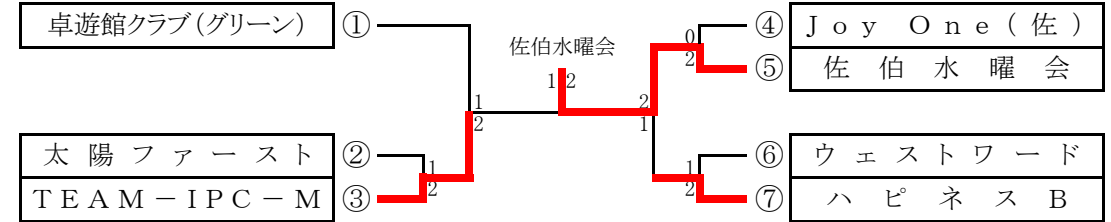

※2点先取(11ポイント5セットマッチ) 但し、最終試合は、11ポイント3セットマッチ

1位グループ

(9~11コート予定)・・・表彰(1位:賞状と景品)(2~3位:景品のみ)

2位グループ

(12~14コート予定)・・・表彰 1~3位まで(景品のみ)

3位グループ

(15~17コート予定)・・・表彰 1~3位まで(景品のみ)

4位グループ

(19~21コート予定)・・・表彰 1~3位まで(景品のみ)