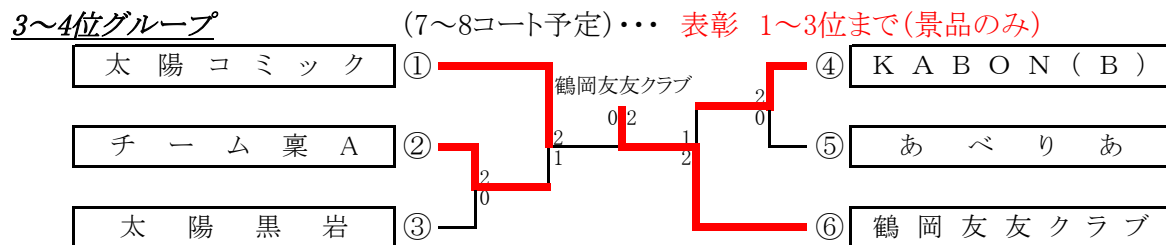

※セット率による

3 パート 5～6 コート

	チーム名	勝敗	順位
1	太陽クラブ		(1部)オープン参加
2	Joy One(林)	1-1	2
3	卓遊館クラブ(レッド)	2-0	1
4	チーム粟A	0-2	3

4 パート 7～8 コート

	チーム名	勝敗	順位
1	太陽コミック	0-3	4
2	Joyのぎく	3-0	1
3	KABON(A)	2-1	2
4	あべりあ	1-2	3

5 パート 9 コート

	チーム名	勝敗	順位
1	太陽黒岩	0-2	3
2	TEAM-IPC-M	1-1	2
3	Ace Flare	2-0	1

(2部) 決勝トーナメント・・・(2点先取:相互審判)勝者が、結果を本部席に提出

※2点先取(11ポイント5セットマッチ) 但し、最終試合**第3試合は、11ポイント3セットマッチ**

4チーム:2点先取で終了です
①1-4 ②2-3 ③1-3 ④2-4 ⑤1-2 ⑥3-4
3チーム:2点先取ですが、最後まで行ってください
①2-3 ②1-3 ③1-2