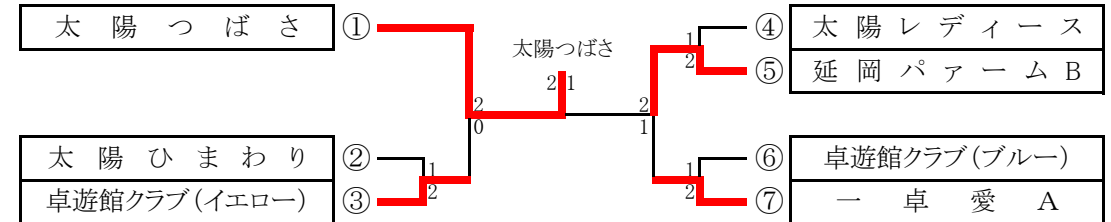

4 パート 17~18 コート

チーム名	勝敗	順位
1 TEAM-IPC-M	2-1	2
2 太陽つばさ	1-2	3
3 一卓愛 C	3-0	1
4 卓遊館クラブ(パープル)	0-3	4

①抽選は、午後1時3前後を目途にコート致します。
②不在時は、進行が代理抽選を行う
1位⇒1位グループ
2位⇒2位グループ
3位⇒3位グループ
4位⇒4位グループ

(3部) 決勝トーナメント・・・(2点先取:相互審判)勝者が、結果を本部席に提出

※2点先取(11ポイント5セットマッチ) 但し、最終試合は、11ポイント3セットマッチ

1位グループ

(9~11コート予定)・・・表彰(1位:賞状と景品)(2~3位:景品のみ)

2位グループ

(12~14コート予定)・・・表彰 1~3位まで(景品のみ)

3位グループ

(15~17コート予定)・・・表彰 1~3位まで(景品のみ)

4位グループ

(19~21コート予定)・・・表彰 1~3位まで(景品のみ)