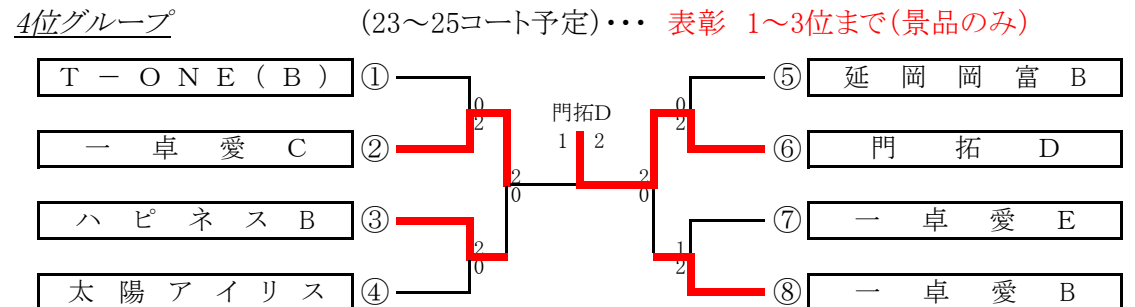

- ①抽選は、午後0時30分前後を目途にコール致します。
 ②不在時は、本部席が代理抽選を行う
 1位⇒1位グループ
 2位⇒2位グループ
 3位⇒3位グループ
 4位⇒4位グループ

一番上にあるチームが試合進行及び最後にまとめて結果表を最後に提出して下さい

5 パート 19・20 コート

チーム名	勝敗	順位
1 門拓B	2-1	2
2 チャレンジ	1-2	3
3 ハピネスB	0-3	4
4 太陽つばさ	3-0	1

6 パート 21・22 コート

チーム名	勝敗	順位
1 鶴岡友友クラブ(B)	2-1	2
2 日向ママB	3-0	1
3 あ!ラッキー(B)	1-2	3
4 一卓愛C	0-3	4

7 パート 23・24 コート

チーム名	勝敗	順位
1 T-ONE(A)	2-1	2
2 MED宮崎	3-0	1
3 卓球童夢B	1-2	3
4 太陽アイリス	0-3	4

8 パート 25・26 コート

チーム名	勝敗	順位
1 佐伯リバティクラブ	2-1	1
2 一卓愛B	1-2	4
3 門拓C	2-1	2
4 大塚サクラ	1-2	3

※直接対決
 9 パート 10 コート

チーム名	勝敗	順位
1 あ!ラッキー(A)	1-1	2
2 延岡パームA	0-2	3
3 ZERO(B)	2-0	1

- 3チーム:①2-3 ②1-3 ③1-2
 4チーム:①1-4 ②2-3 ③1-3
 ④2-4 ⑤1-2 ⑥3-4

(3部) 決勝トーナメント・・・(2点先取:相互審判)勝者が、結果を本部席に提出

※2点先取(11ポイント5セットマッチ) 但し、最終試合第3試合は、11ポイント3セットマッチ