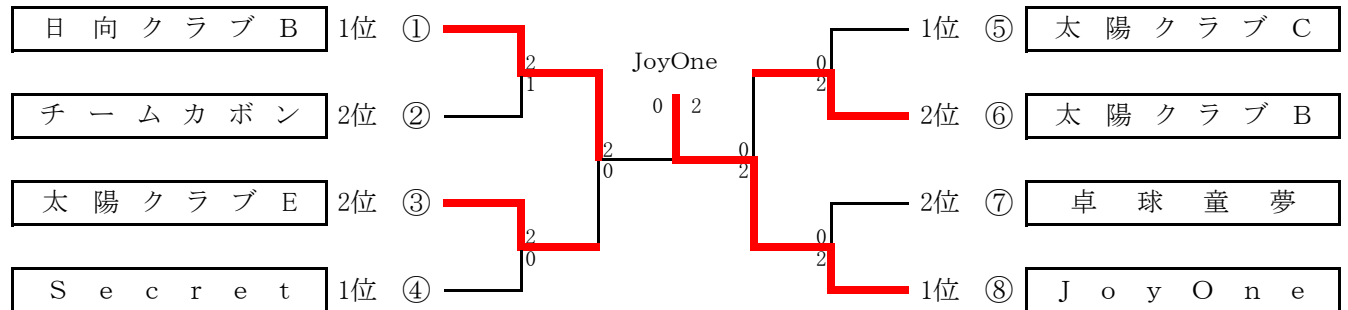

3 パート 8 コート

	チーム名	勝敗	順位
1	太陽クラブ B	2-1	2
2	鶴岡友友クラブ(A)	1-2	3
3	日向クラブ B	3-0	1
4	一卓愛	0-3	4

4 パート 9 コート

	チーム名	勝敗	順位
1	太陽クラブ C	3-0	1
2	チームカボン	2-1	2
3	Z E R O (A)	0-3	4
4	高鍋卓研クラブ	1-2	3

(2部) 決勝リーグ、トーナメント・・・相互審判、2点先取(11ポイント5セットマッチ)

※2点先取(11ポイント5セットマッチ) 但し、最終試合 第3試合は、11ポイント3セットマッチ

1~2位グループ

(6~9コート予定)・・・表彰 1~3位まで(賞状と景品)

3~4位グループ

(10~13コート予定)・・・表彰 1~3位まで(景品のみ)

※ 抽選は、午後0時30分頃予定しています(別途、コールしますが、不在のチームの時は本部席が代理抽選します)

各パートの1番上にあるチームが、責任を持ってパートの試合進行を行う