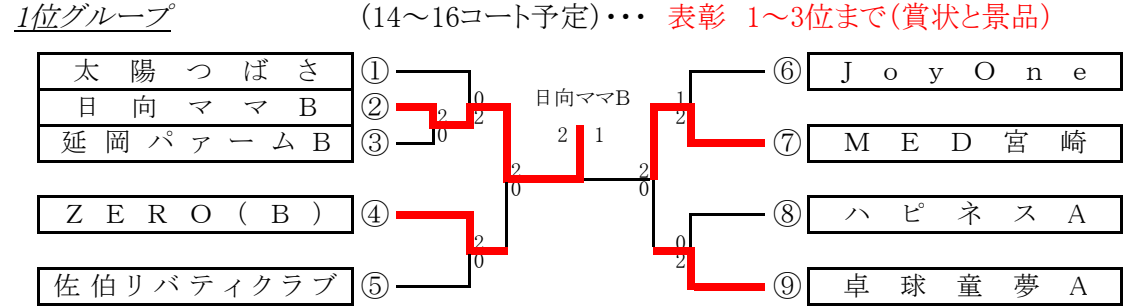

- ①抽選は、午後0時30分前後を目途にコール致します。
 ②不在時は、本部席が代理抽選を行う
 1位⇒1位グループ
 2位⇒2位グループ
 3位⇒3位グループ
 4位⇒4位グループ

一番上にあるチームが試合進行及び最後にまとめて結果表を最後に提出して下さい

5 パート 19・20 コート

チーム名	勝敗	順位
1 門拓B	2-1	2
2 チャレンジ	1-2	3
3 ハピネスB	0-3	4
4 太陽つばさ	3-0	1

6 パート 21・22 コート

チーム名	勝敗	順位
1 鶴岡友友クラブ(B)	2-1	2
2 日向ママB	3-0	1
3 あ!ラッキー(B)	1-2	3
4 一卓愛C	0-3	4

7 パート 23・24 コート

チーム名	勝敗	順位
1 T-ONE(A)	2-1	2
2 MED宮崎	3-0	1
3 卓球童夢B	1-2	3
4 太陽アイリス	0-3	4

8 パート 25・26 コート

チーム名	勝敗	順位
1 佐伯リバティクラブ	2-1	1
2 一卓愛B	1-2	4
3 門拓C	2-1	2
4 大塚サクラ	1-2	3

※直接対決
 9 パート 10 コート

チーム名	勝敗	順位
1 あ!ラッキー(A)	1-1	2
2 延岡パームA	0-2	3
3 ZERO(B)	2-0	1

- 3チーム:①2-3 ②1-3 ③1-2
 4チーム:①1-4 ②2-3 ③1-3
 ④2-4 ⑤1-2 ⑥3-4

(3部) 決勝トーナメント・・・(2点先取:相互審判)勝者が、結果を本部席に提出

※2点先取(11ポイント5セットマッチ) 但し、最終試合第3試合は、11ポイント3セットマッチ