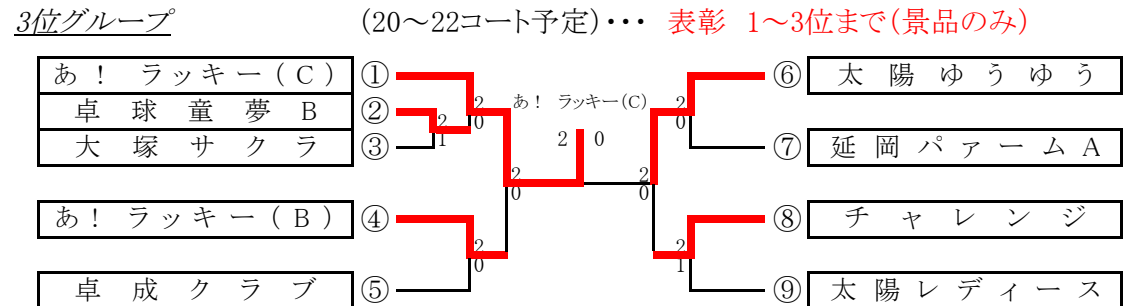

- ①抽選は、午後0時30分前後を目途にコール致します。
 ②不在時は、本部席が代理抽選を行う
 1位⇒1位グループ
 2位⇒2位グループ
 3位⇒3位グループ
 4位⇒4位グループ

一番上にあるチームが試合進行及び最後にまとめて結果表を最後に提出して下さい

5 パート 19・20 コート

チーム名	勝敗	順位
1 門拓B	2-1	2
2 チャレンジ	1-2	3
3 ハピネスB	0-3	4
4 太陽つばさ	3-0	1

6 パート 21・22 コート

チーム名	勝敗	順位
1 鶴岡友友クラブ(B)	2-1	2
2 日向ママB	3-0	1
3 あ!ラッキー(B)	1-2	3
4 一卓愛C	0-3	4

7 パート 23・24 コート

チーム名	勝敗	順位
1 T-ONE(A)	2-1	2
2 MED宮崎	3-0	1
3 卓球童夢B	1-2	3
4 太陽アイリス	0-3	4

8 パート 25・26 コート

チーム名	勝敗	順位
1 佐伯リバティクラブ	2-1	1
2 一卓愛B	1-2	4
3 門拓C	2-1	2
4 大塚サクラ	1-2	3

※直接対決
 9 パート 10 コート

チーム名	勝敗	順位
1 あ!ラッキー(A)	1-1	2
2 延岡パームA	0-2	3
3 ZERO(B)	2-0	1

- 3チーム:①2-3 ②1-3 ③1-2
 4チーム:①1-4 ②2-3 ③1-3
 ④2-4 ⑤1-2 ⑥3-4

(3部) 決勝トーナメント・・・(2点先取:相互審判)勝者が、結果を本部席に提出

※2点先取(11ポイント5セットマッチ) 但し、最終試合第3試合は、11ポイント3セットマッチ