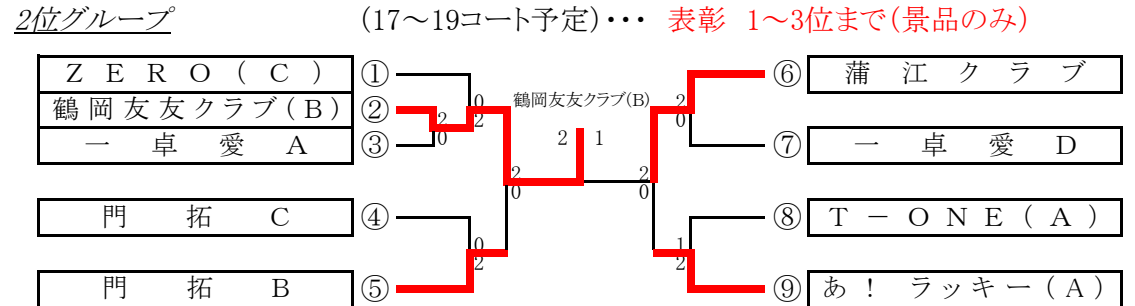

- ①抽選は、午後0時30分前後を目途にコール致します。
 ②不在時は、本部席が代理抽選を行う
 1位⇒1位グループ
 2位⇒2位グループ
 3位⇒3位グループ
 4位⇒4位グループ

一番上にあるチームが試合進行及び最後にまとめて結果表を最後に提出して下さい

5 パート 19・20 コート

チーム名	勝敗	順位
1 門拓B	2-1	2
2 チャレンジ	1-2	3
3 ハピネスB	0-3	4
4 太陽つばさ	3-0	1

6 パート 21・22 コート

チーム名	勝敗	順位
1 鶴岡友友クラブ(B)	2-1	2
2 日向ママB	3-0	1
3 あ!ラッキー(B)	1-2	3
4 一卓愛C	0-3	4

7 パート 23・24 コート

チーム名	勝敗	順位
1 T-ONE(A)	2-1	2
2 MED宮崎	3-0	1
3 卓球童夢B	1-2	3
4 太陽アイリス	0-3	4

8 パート 25・26 コート

チーム名	勝敗	順位
1 佐伯リバティクラブ	2-1	1
2 一卓愛B	1-2	4
3 門拓C	2-1	2
4 大塚サクラ	1-2	3

※直接対決
 9 パート 10 コート

チーム名	勝敗	順位
1 あ!ラッキー(A)	1-1	2
2 延岡パームA	0-2	3
3 ZERO(B)	2-0	1

- 3チーム:①2-3 ②1-3 ③1-2
 4チーム:①1-4 ②2-3 ③1-3
 ④2-4 ⑤1-2 ⑥3-4

(3部) 決勝トーナメント・・・(2点先取:相互審判)勝者が、結果を本部席に提出

※2点先取(11ポイント5セットマッチ) 但し、最終試合第3試合は、11ポイント3セットマッチ