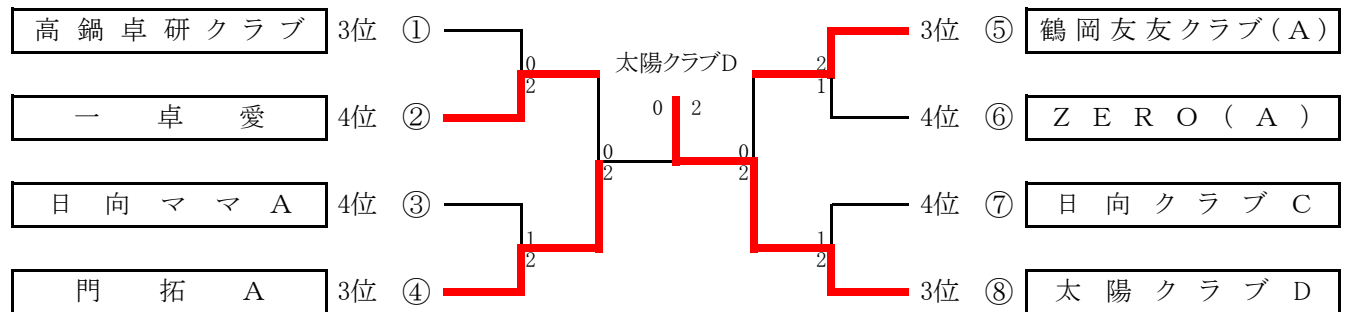

※2点先取(11ポイント5セットマッチ) 但し、最終試合 第3試合は、11ポイント3セットマッチ

1~2位グループ

(6~9コート予定)・・・表彰 1~3位まで(賞状と景品)

3~4位グループ

(10~13コート予定)・・・表彰 1~3位まで(景品のみ)

※ 抽選は、午後0時30分頃予定しています(別途、コールしますが、不在のチームの時は本部席が代理抽選します)

各パートの1番上にあるチームが、責任を持ってパートの試合進行を行う