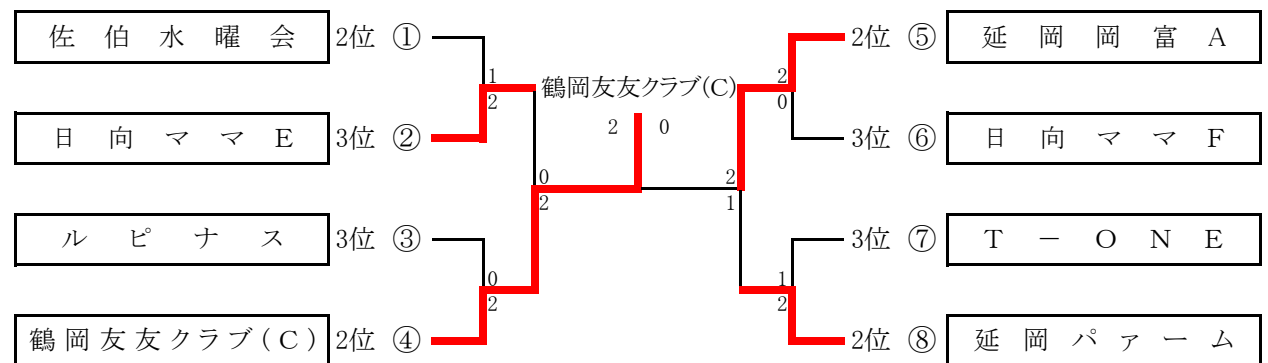

※3試合全て行う事(最後まで、カウントします)

試合順序 3チーム ⇒ ①2-3 ②1-3 ③1-2

1 パート 27 コート

	チーム名	勝敗	順位
1	ハピネス	2-0	1
2	延岡パーム	1-1	2
3	日向ママE	0-2	3

2 パート 28 コート

	チーム名	勝敗	順位
1	Team-MTTTC ・ばんぶきん・のぎく	2-0	1
2	鶴岡友友クラブ(C)	1-1	2
3	日向ママF	0-2	3

3 パート 29 コート

	チーム名	勝敗	順位
1	延岡岡富A	1-1	2
2	ばんぶきん	2-0	1
3	ルピナス	0-2	3

4 パート 30 コート

	チーム名	勝敗	順位
1	日向ママD	2-0	1
2	T-O-N-E	0-2	3
3	佐伯水曜会	1-1	2

(シニア60の部) 決勝リーグ、トーナメント・・・相互審判、2点先取(11ポイント5セットマッチ)

1位グループ(リーグ戦)

(26・27コート予定)・・・表彰 1～3位まで(賞状と景品)

	チーム名	ハピネス	MTTC・ばんぶきん・のぎく	ばんぶきん	日向ママD	勝敗	順位
1 パート	ハピネス	/	0-2	2-0	2-1	2-1	2
2 パート	Team-MTTTC ・ばんぶきん・のぎく	2-0	/	2-0	2-0	3-0	1
3 パート	ばんぶきん	0-2	0-2	/	1-2	0-3	4
4 パート	日向ママD	1-2	0-2	2-1	/	1-2	3

試合順序:①1-4 ②2-3 ③1-3 ④2-4 ⑤1-2 ⑥3-4

2～3位グループ

(28～30コート予定)・・・表彰 1～3位まで(景品のみ)

※ 相互審判、2点先取(11ポイント5セットマッチ) 但し、最終試合 第3試合は、11ポイント3セットマッチ

(1位 ⇒ 1位リーグ戦) (2～3位 ⇒ 2～3位グループトーナメント)

※ 抽選は、午後0時30分頃予定しています(別途、コールしますが、不在のチームの時は本部席が代理抽選します)