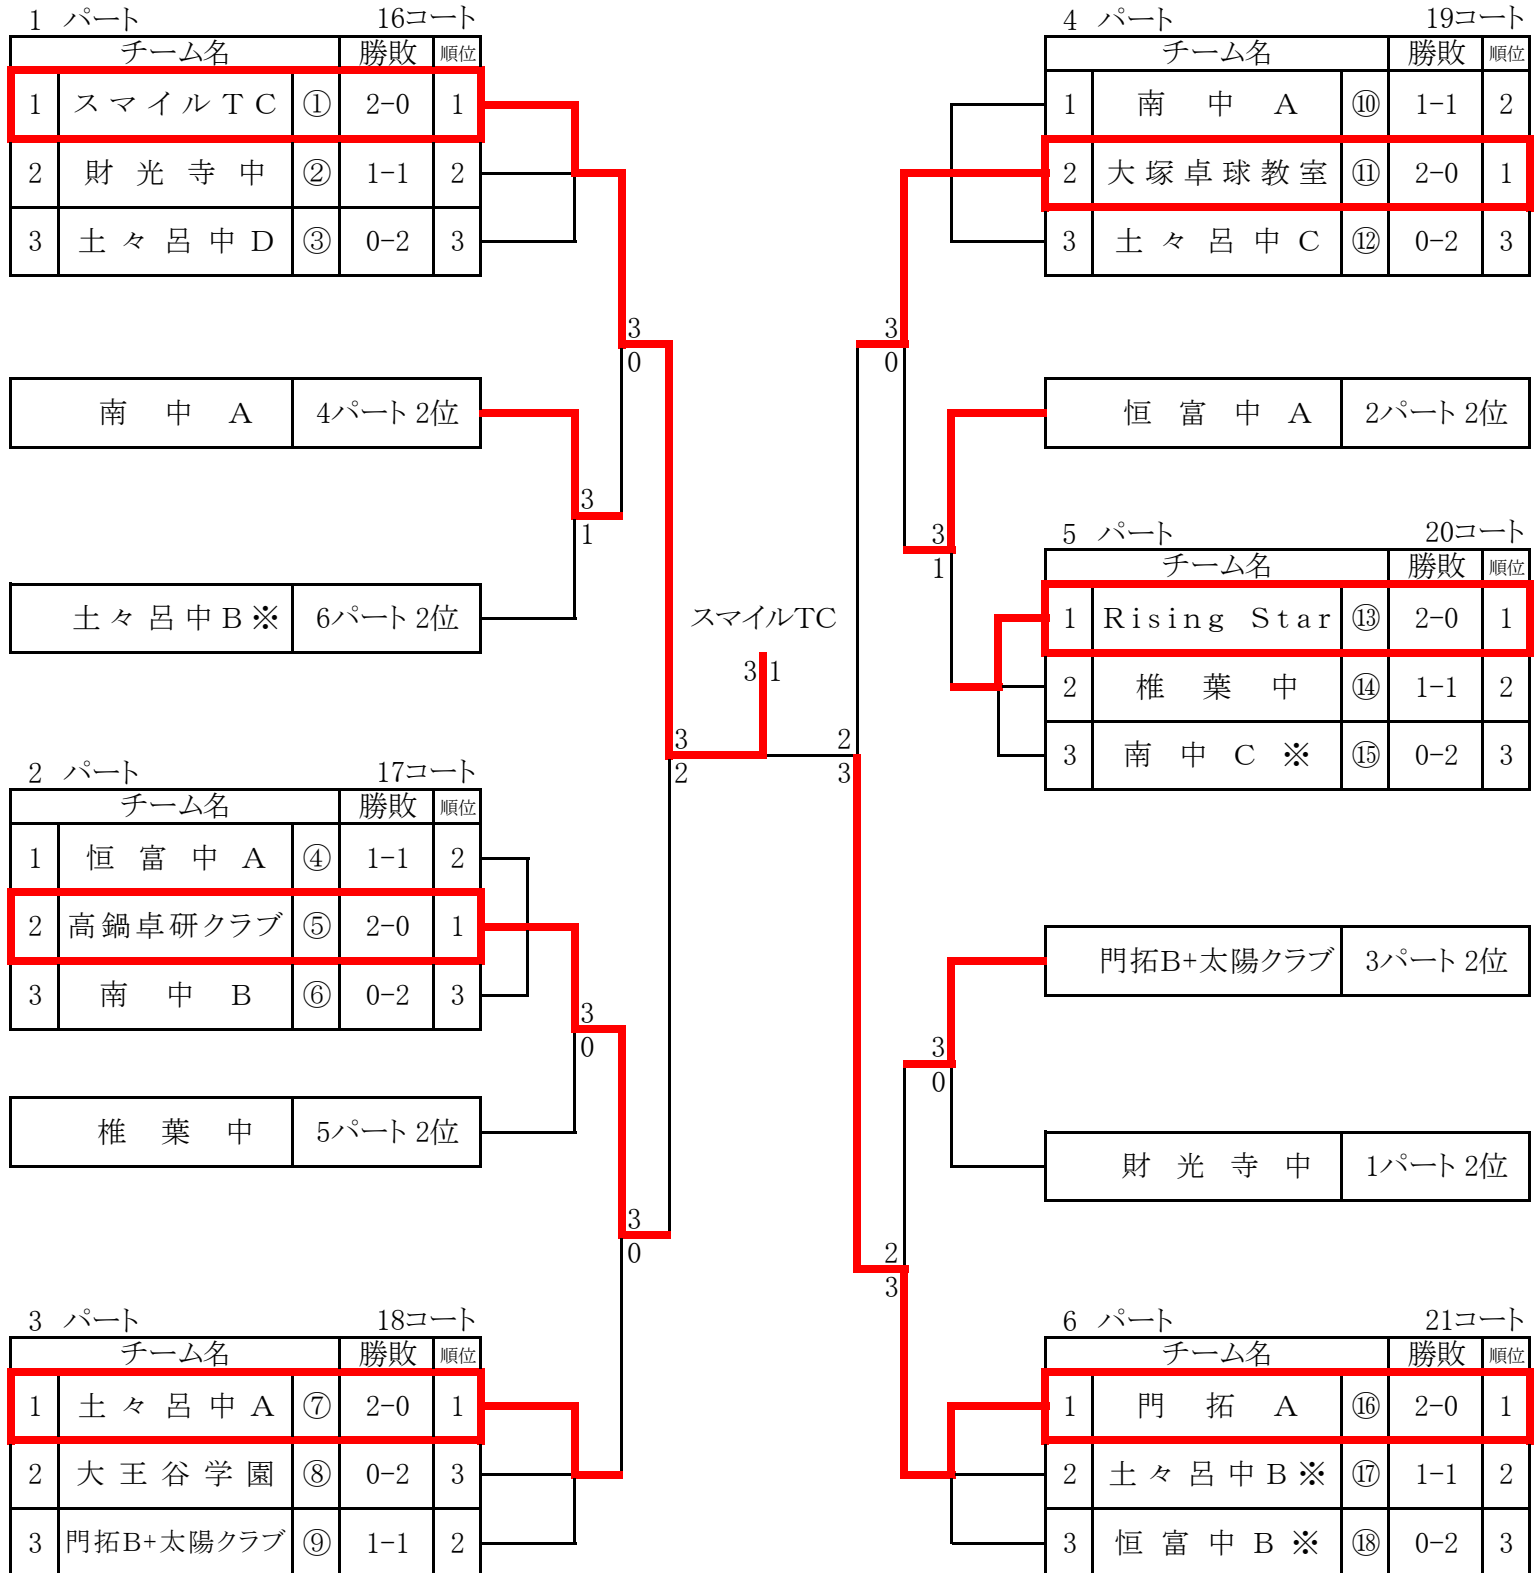

大会結果

	中学生		一般・高校の部	
	男子の部	女子の部	男子の部	女子の部
優勝	スマイルTC (宮崎市)	T3みやざき (宮崎市)	T3みやざきB (宮崎市)	宮崎公立大学 (宮崎市)
2位	門拓A (門川町)	大塚卓球教室 (宮崎市)	T3みやざきA (宮崎市)	T3みやざき (宮崎市)
3位	大塚卓球教室 (宮崎市)	大王谷学園 (日向市)	旭化成A (延岡市)	日向ママ (日向市)
3位	高鍋卓研クラブ (高鍋町)	門拓 (門川町)	宮崎工業 (宮崎市)	延岡星雲高校 ・あべりあ (延岡市)

一般、高校男子の部(予選リーグ及び決勝トーナメント)

試合順序(4チーム : ①-④・②-③・①-③・②-④・①-②・③-④)
 試合順序(3チーム : ②-③・①-③・①-②)

※ 各パートの1~2位は、決勝トーナメント進出

※ 予選リーグ⇒3点先取で、終了です。

※ 勝者チームが試合結果を本部席に提出(毎試合ごと) ~ 3位決定戦は、ありません。

一般、高校女子の部(予選リーグ及び決勝トーナメント)

試合順序(4チーム : ①-④ ・ ②-③ ・ ①-③ ・ ②-④ ・ ①-② ・ ③-④)

※ 各パートの1～2位は、決勝トーナメント進出

※ 【4チーム】予選リーグ⇒3点先取で、終了です。

※ 勝者チームが試合結果を本部席に提出(毎試合ごと) ～ 3位決定戦は、ありません。

中学男子の部(予選リーグ及び決勝トーナメント)

試合順序(3チーム : ②-③ ・ ①-③ ・ ①-②)

※土々呂中B▲1名、恒富中B▲1名

- ※ 各パートの1~2位は、決勝トーナメント進出
- ※ 【3チーム】予選リーグ⇒3点先取ですが、残り試合を、2セットのみ行って下さい(カウントは、しません)
- ※ 勝者チームが試合結果を本部席に提出(毎試合ごと) ~ 3位決定戦は、ありません。

中学女子の部(予選リーグ及び決勝トーナメント)

試合順序(4チーム : ①-④・②-③・①-③・②-④・①-②・③-④)

試合順序(3チーム : ②-③・①-③・①-②)

1 パート 22~23コート

チーム名	勝敗	順位
1 佐土原中 A	① 3-0	1
2 椎葉中	② 1-2	3
3 黒岩中	③ 2-1	2
4 南中 C	④ 0-3	4

4 パート 26コート

チーム名	勝敗	順位
1 門拓	⑪ 2-0	1
2 大王谷学園	⑫ 1-1	2
3 佐土原中 B	⑬ 0-2	3