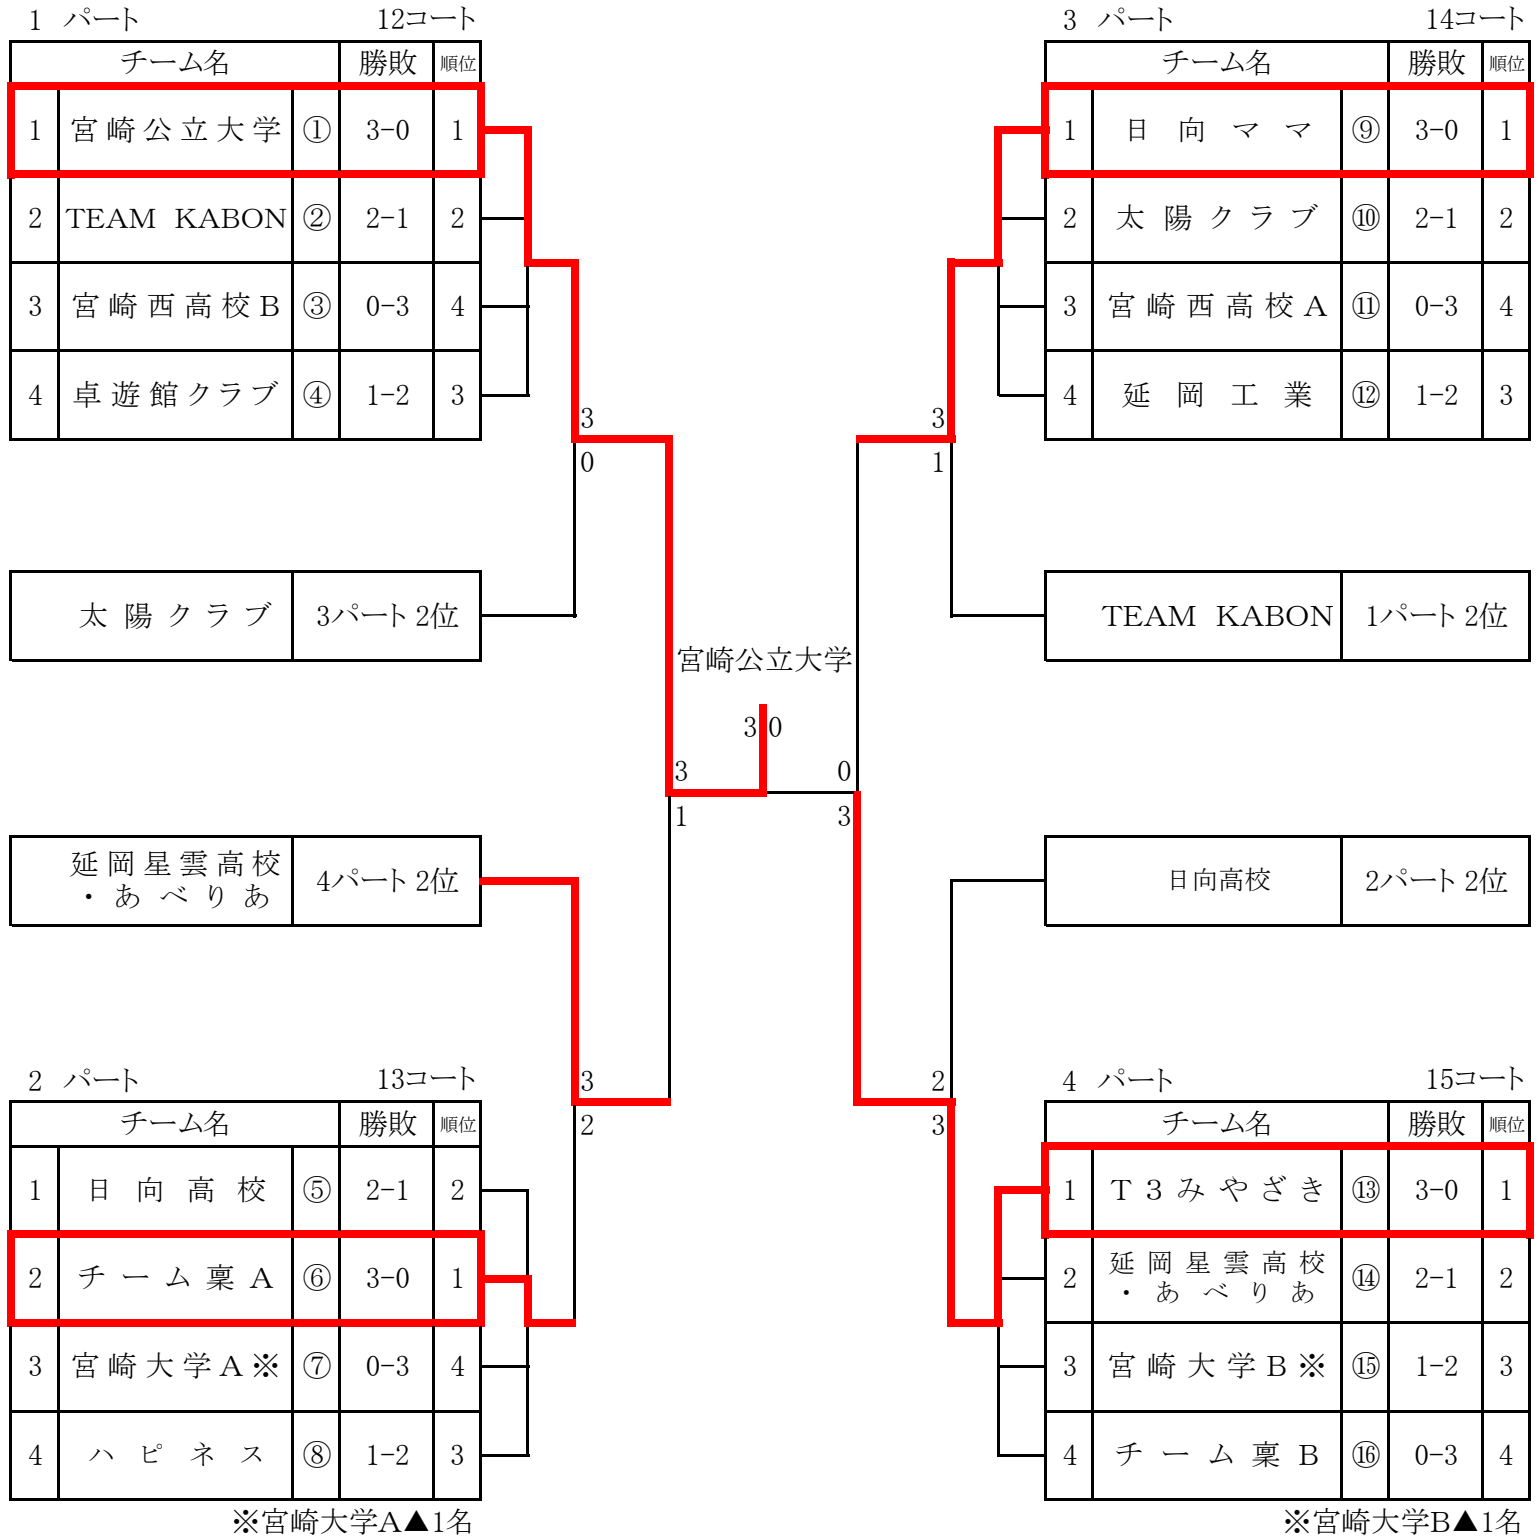

大会結果

	中学生		一般・高校の部	
	男子の部	女子の部	男子の部	女子の部
優勝	スマイルTC (宮崎市)	T3みやざき (宮崎市)	T3みやざきB (宮崎市)	宮崎公立大学 (宮崎市)
2位	門拓A (門川町)	大塚卓球教室 (宮崎市)	T3みやざきA (宮崎市)	T3みやざき (宮崎市)
3位	大塚卓球教室 (宮崎市)	大王谷学園 (日向市)	旭化成A (延岡市)	日向ママ (日向市)
3位	高鍋卓研クラブ (高鍋町)	門拓 (門川町)	宮崎工業 (宮崎市)	延岡星雲高校 ・あべりあ (延岡市)

一般、高校男子の部(予選リーグ及び決勝トーナメント)

試合順序(4チーム : ①-④・②-③・①-③・②-④・①-②・③-④)
 試合順序(3チーム : ②-③・①-③・①-②)

※ 各パートの1~2位は、決勝トーナメント進出

※ 予選リーグ⇒3点先取で、終了です。

※ 勝者チームが試合結果を本部席に提出(毎試合ごと) ~ 3位決定戦は、ありません。

一般、高校女子の部(予選リーグ及び決勝トーナメント)

試合順序(4チーム : ①-④ ・ ②-③ ・ ①-③ ・ ②-④ ・ ①-② ・ ③-④)

※ 各パートの1～2位は、決勝トーナメント進出

※ 【4チーム】予選リーグ⇒3点先取で、終了です。

※ 勝者チームが試合結果を本部席に提出(毎試合ごと) ～ 3位決定戦は、ありません。

中学男子の部(予選リーグ及び決勝トーナメント)

試合順序(3チーム : ②-③ ・ ①-③ ・ ①-②)

※土々呂中B▲1名、恒富中B▲1名

- ※ 各パートの1~2位は、決勝トーナメント進出
- ※ 【3チーム】予選リーグ⇒3点先取ですが、残り試合を、2セットのみ行って下さい(カウントは、しません)
- ※ 勝者チームが試合結果を本部席に提出(毎試合ごと) ~ 3位決定戦は、ありません。

中学女子の部(予選リーグ及び決勝トーナメント)

試合順序(4チーム : ①-④・②-③・①-③・②-④・①-②・③-④)

試合順序(3チーム : ②-③・①-③・①-②)

1 パート 22~23コート

チーム名	勝敗	順位
1 佐土原中 A	① 3-0	1
2 椎葉中	② 1-2	3
3 黒岩中	③ 2-1	2
4 南中 C	④ 0-3	4

4 パート 26コート

チーム名	勝敗	順位
1 門拓	⑪ 2-0	1
2 大王谷学園	⑫ 1-1	2
3 佐土原中 B	⑬ 0-2	3