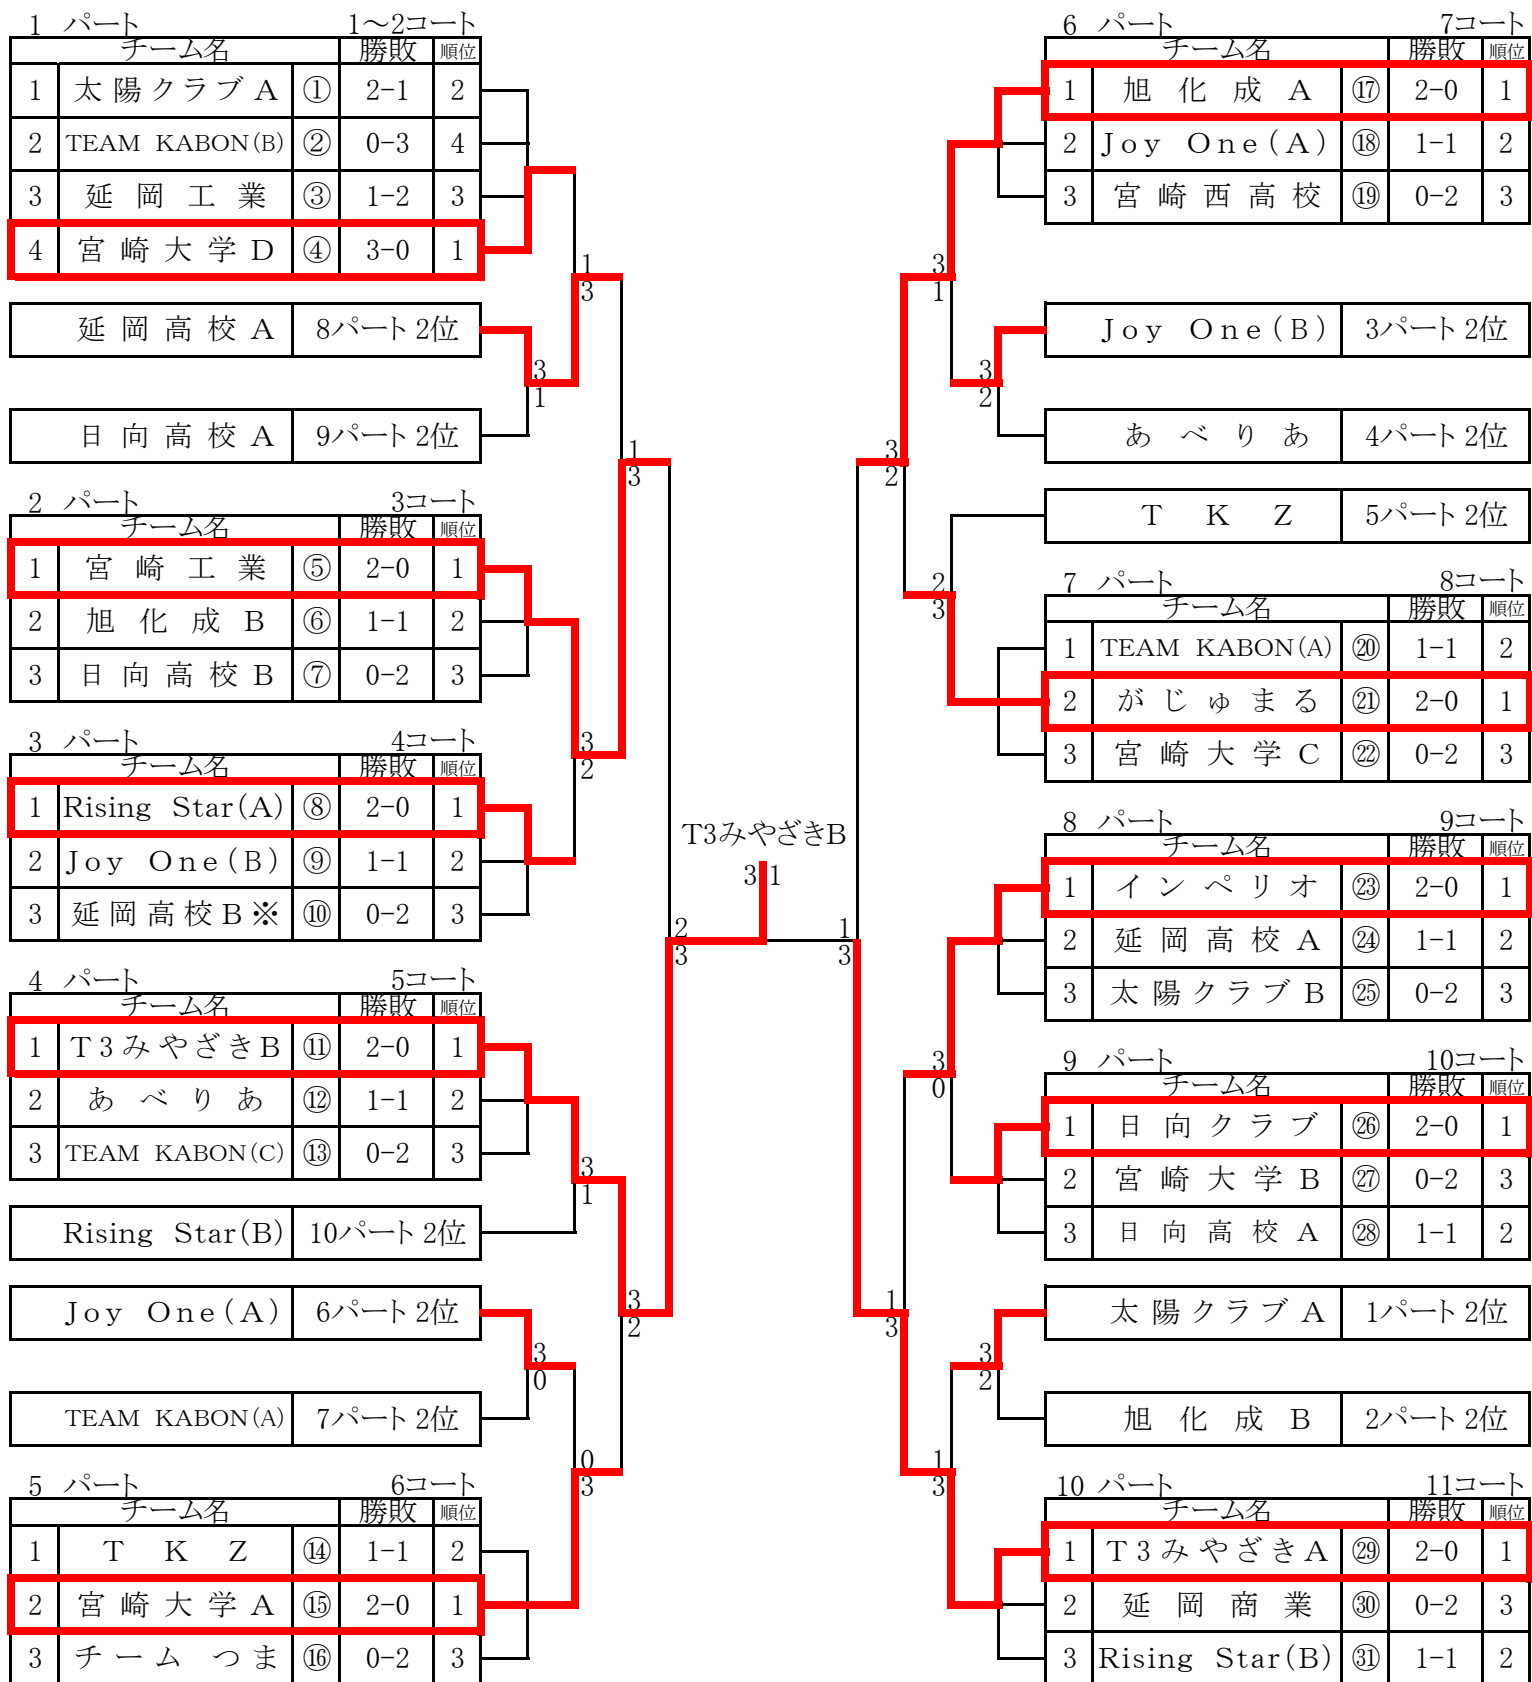

大会結果

	中学生		一般・高校の部	
	男子の部	女子の部	男子の部	女子の部
優勝	スマイルTC (宮崎市)	T3みやざき (宮崎市)	T3みやざきB (宮崎市)	宮崎公立大学 (宮崎市)
2位	門拓A (門川町)	大塚卓球教室 (宮崎市)	T3みやざきA (宮崎市)	T3みやざき (宮崎市)
3位	大塚卓球教室 (宮崎市)	大王谷学園 (日向市)	旭化成A (延岡市)	日向ママ (日向市)
3位	高鍋卓研クラブ (高鍋町)	門拓 (門川町)	宮崎工業 (宮崎市)	延岡星雲高校 ・あべりあ (延岡市)

一般、高校男子の部(予選リーグ及び決勝トーナメント)

試合順序(4チーム : ①-④・②-③・①-③・②-④・①-②・③-④)
 試合順序(3チーム : ②-③・①-③・①-②)

※ 各パートの1~2位は、決勝トーナメント進出

※ 予選リーグ⇒3点先取で、終了です。

※ 勝者チームが試合結果を本部席に提出(毎試合ごと) ~ 3位決定戦は、ありません。

一般、高校女子の部(予選リーグ及び決勝トーナメント)

試合順序(4チーム : ①-④ ・ ②-③ ・ ①-③ ・ ②-④ ・ ①-② ・ ③-④)

※ 各パートの1～2位は、決勝トーナメント進出

※ 【4チーム】予選リーグ⇒3点先取で、終了です。

※ 勝者チームが試合結果を本部席に提出(毎試合ごと) ～ 3位決定戦は、ありません。

中学男子の部(予選リーグ及び決勝トーナメント)

試合順序(3チーム : ②-③ ・ ①-③ ・ ①-②)

※土々呂中B▲1名、恒富中B▲1名

- ※ 各パートの1~2位は、決勝トーナメント進出
- ※ 【3チーム】予選リーグ⇒3点先取ですが、残り試合を、2セットのみ行って下さい(カウントは、しません)
- ※ 勝者チームが試合結果を本部席に提出(毎試合ごと) ~ 3位決定戦は、ありません。

中学女子の部(予選リーグ及び決勝トーナメント)

試合順序(4チーム : ①-④・②-③・①-③・②-④・①-②・③-④)

試合順序(3チーム : ②-③・①-③・①-②)

1 パート 22~23コート

チーム名	勝敗	順位
1 佐土原中 A	① 3-0	1
2 椎葉中	② 1-2	3
3 黒岩中	③ 2-1	2
4 南中 C	④ 0-3	4

4 パート 26コート

チーム名	勝敗	順位
1 門拓	⑪ 2-0	1
2 大王谷学園	⑫ 1-1	2
3 佐土原中 B	⑬ 0-2	3