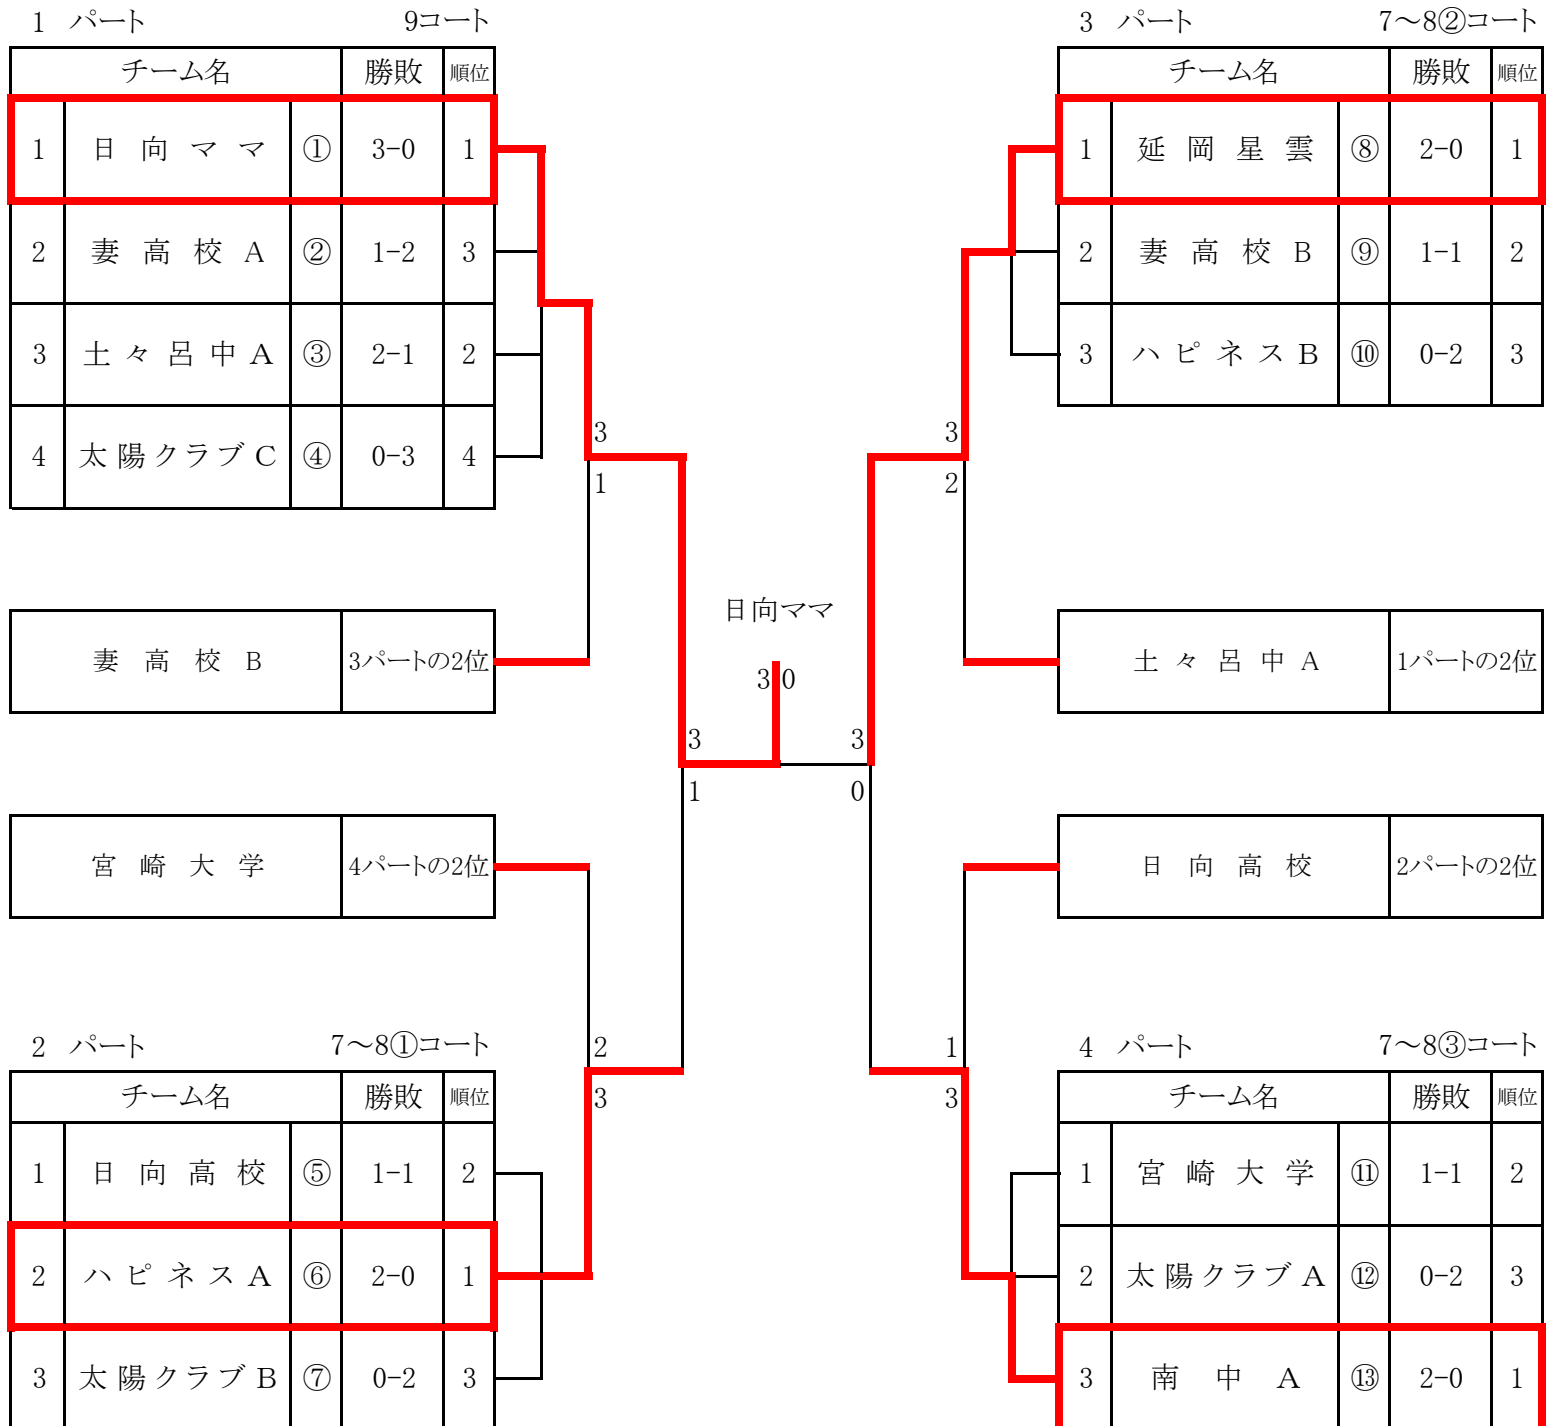

一般、高校男子の部(予選リーグ及び決勝トーナメント)

試合順序(3チーム : ②-③ ・ ①-③ ・ ①-②)

※ 各パートの1位のみ、決勝トーナメント進出

※ 3チーム ⇒ 予選リーグ⇒3点先取ですが、残り試合を、2セットのみ行って下さい(カウントは、しません)

※ 勝者チームが試合結果を本部席に提出(毎試合ごと) ～ 3位決定戦は、ありません。

一般、高校女子の部(予選リーグ及び決勝トーナメント)

試合順序(3チーム: ②-③・①-③・①-②)

試合順序(4チーム: ①-④・②-③・①-③・②-④・①-②・③-④)

※ 各パートの1~2位は、決勝トーナメント進出

※ 3チーム ⇒ 予選リーグ⇒3点先取ですが、残り試合を、2セットのみ行って下さい(カウントは、しません)

※ 4チーム ⇒ 予選リーグ⇒3点先取で、終了です。

※ 勝者チームが試合結果を本部席に提出(毎試合ごと) ~ 3位決定戦は、ありません。

中学男子の部(予選リーグ及び決勝トーナメント)

試合順序(3チーム : ②-③・①-③・①-②)

試合順序(4チーム : ①-④・②-③・①-③・②-④・①-②・③-④)

※ 各パートの1位のみ、決勝トーナメント進出

※ 3チーム ⇒ 予選リーグ⇒3点先取ですが、残り試合を、2セットのみ行って下さい(カウントは、しません)

※ 4チーム ⇒ 予選リーグ⇒3点先取で、終了です。

※ 勝者チームが試合結果を本部席に提出(毎試合ごと) ~ 3位決定戦は、ありません。

中学女子の部(予選リーグ及び決勝トーナメント)

試合順序(3チーム : ②-③・①-③・①-②)

試合順序(4チーム : ①-④・②-③・①-③・②-④・①-②・③-④)

※ 各パートの1位のみ、決勝トーナメント進出

※ 3チーム ⇒ 予選リーグ⇒3点先取ですが、残り試合を、2セットのみ行って下さい(カウントは、しません)

※ 4チーム ⇒ 予選リーグ⇒3点先取で、終了です。

※ 勝者チームが試合結果を本部席に提出(毎試合ごと) ~ 3位決定戦は、ありません。