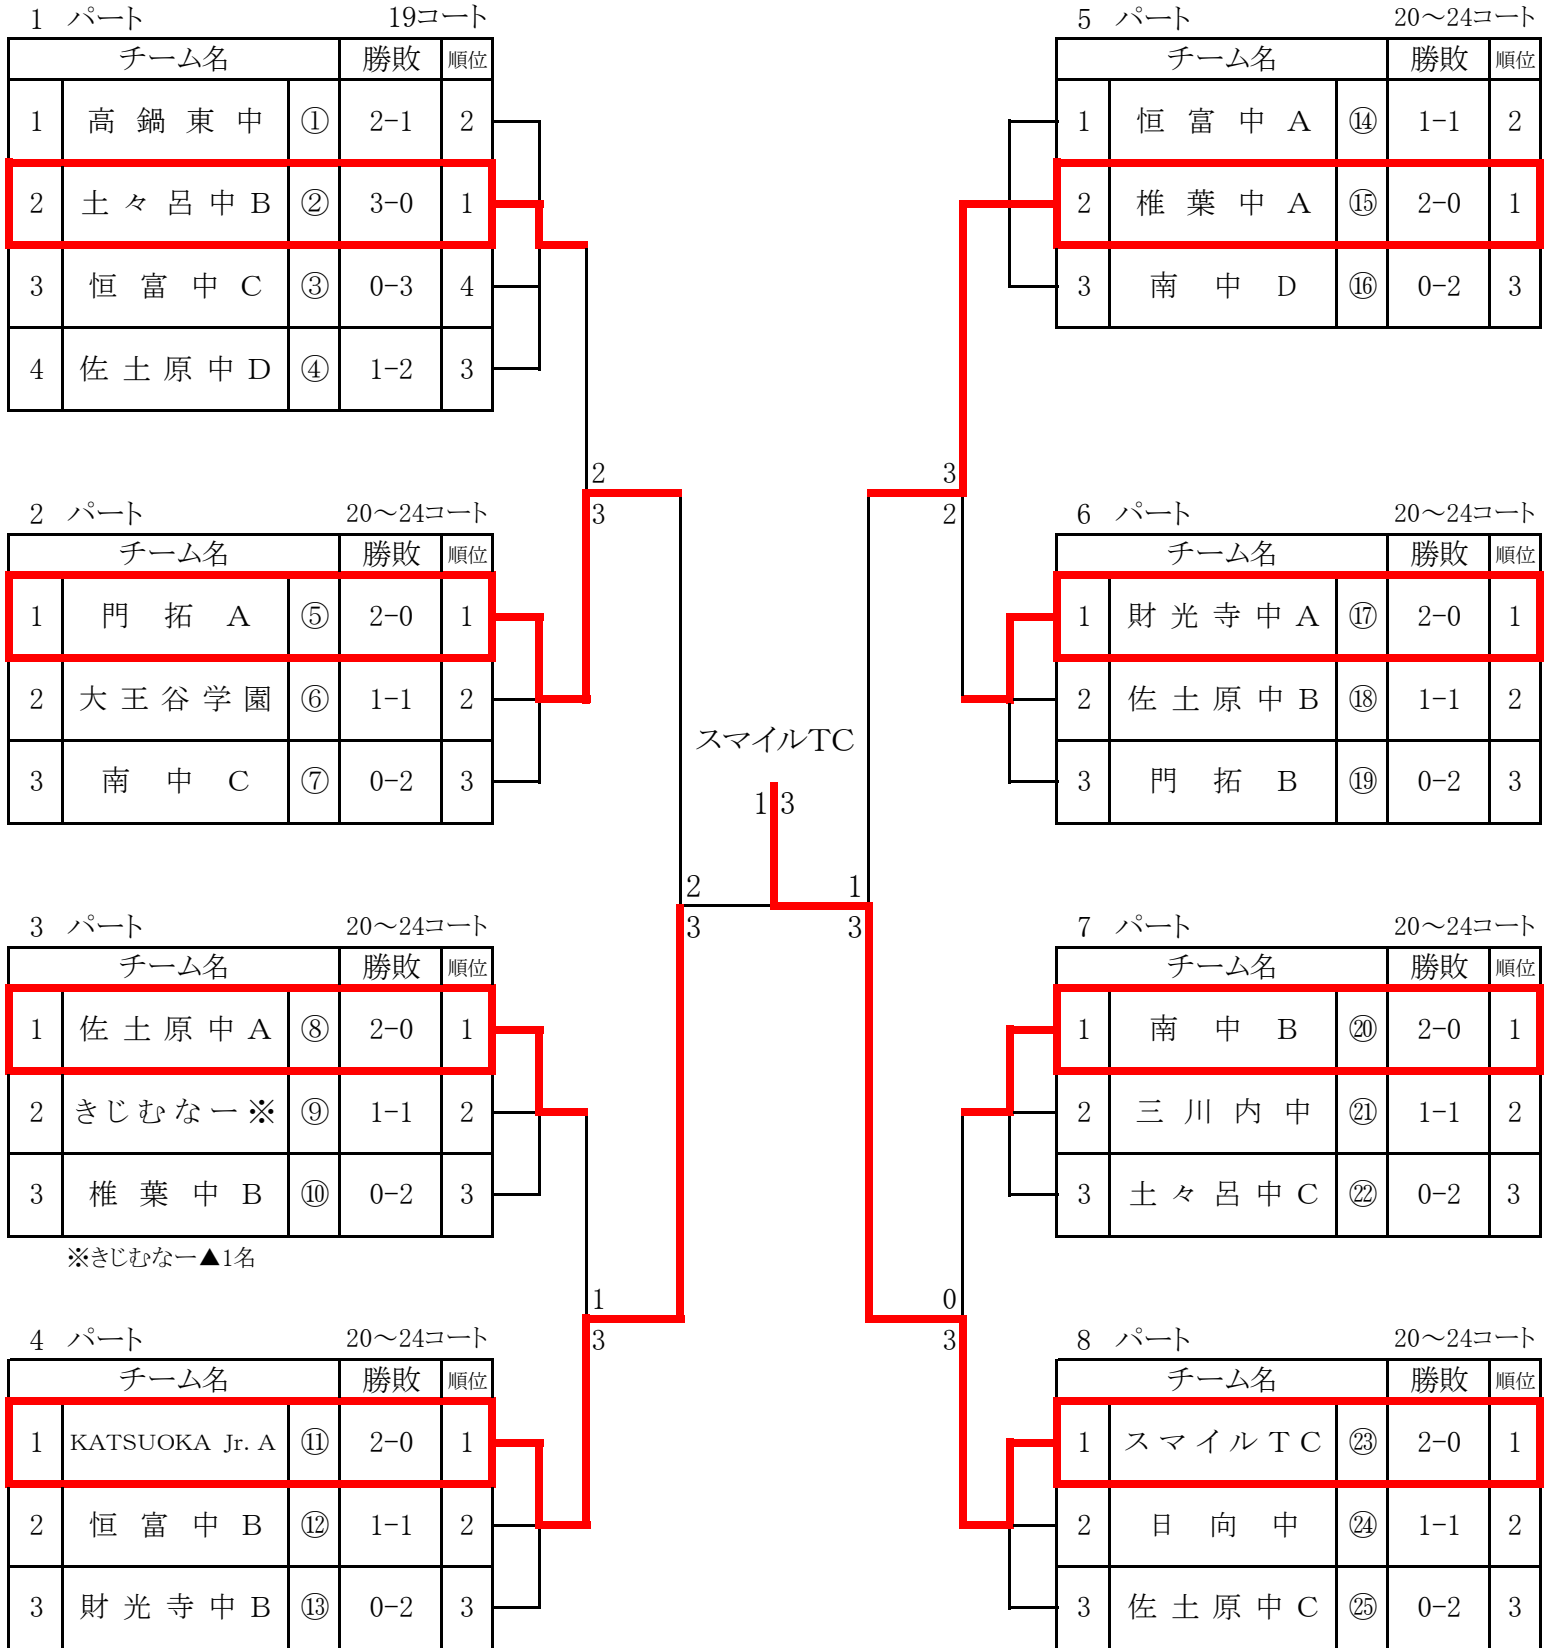

一般、高校男子の部(予選リーグ及び決勝トーナメント)

試合順序(3チーム : ②-③ ・ ①-③ ・ ①-②)

※ 各パートの1位のみ、決勝トーナメント進出

※ 3チーム ⇒ 予選リーグ⇒3点先取ですが、残り試合を、2セットのみ行って下さい(カウントは、しません)

※ 勝者チームが試合結果を本部席に提出(毎試合ごと) ～ 3位決定戦は、ありません。

一般、高校女子の部(予選リーグ及び決勝トーナメント)

試合順序(3チーム: ②-③・①-③・①-②)

試合順序(4チーム: ①-④・②-③・①-③・②-④・①-②・③-④)

※ 各パートの1~2位は、決勝トーナメント進出

※ 3チーム ⇒ 予選リーグ⇒3点先取ですが、残り試合を、2セットのみ行って下さい(カウントは、しません)

※ 4チーム ⇒ 予選リーグ⇒3点先取で、終了です。

※ 勝者チームが試合結果を本部席に提出(毎試合ごと) ~ 3位決定戦は、ありません。

中学男子の部(予選リーグ及び決勝トーナメント)

試合順序(3チーム : ②-③・①-③・①-②)

試合順序(4チーム : ①-④・②-③・①-③・②-④・①-②・③-④)

※ 各パートの1位のみ、決勝トーナメント進出

※ 3チーム ⇒ 予選リーグ⇒3点先取ですが、残り試合を、2セットのみ行って下さい(カウントは、しません)

※ 4チーム ⇒ 予選リーグ⇒3点先取で、終了です。

※ 勝者チームが試合結果を本部席に提出(毎試合ごと) ~ 3位決定戦は、ありません。

中学女子の部(予選リーグ及び決勝トーナメント)

試合順序(3チーム : ②-③・①-③・①-②)

試合順序(4チーム : ①-④・②-③・①-③・②-④・①-②・③-④)

※ 各パートの1位のみ、決勝トーナメント進出

※ 3チーム ⇒ 予選リーグ⇒3点先取ですが、残り試合を、2セットのみ行って下さい(カウントは、しません)

※ 4チーム ⇒ 予選リーグ⇒3点先取で、終了です。

※ 勝者チームが試合結果を本部席に提出(毎試合ごと) ~ 3位決定戦は、ありません。