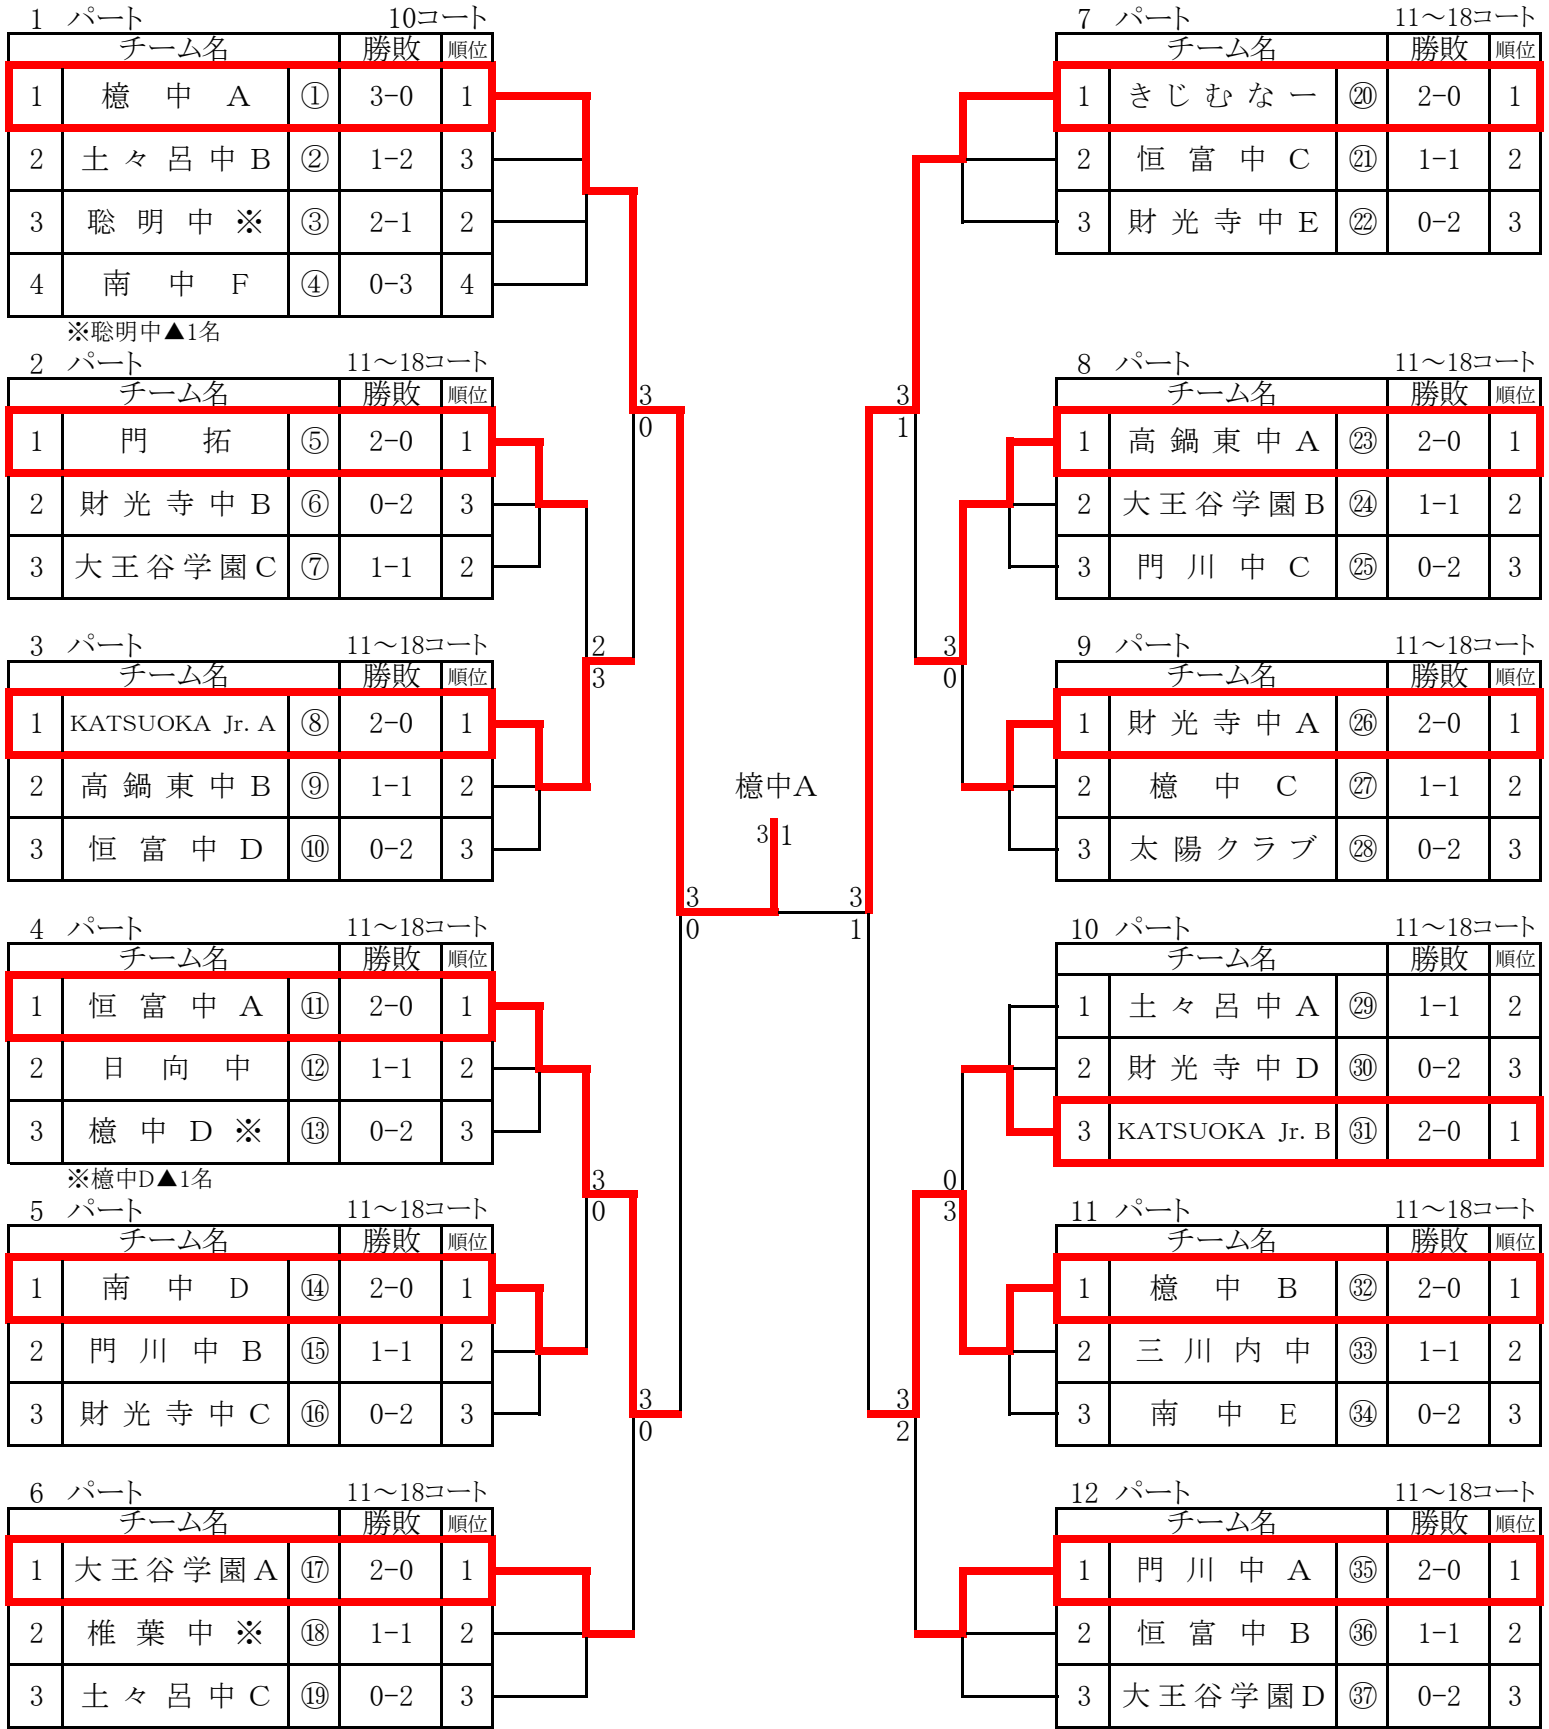

一般、高校男子の部(予選リーグ及び決勝トーナメント)

試合順序(3チーム : ②-③ ・ ①-③ ・ ①-②)

※ 各パートの1位のみ、決勝トーナメント進出

※ 3チーム ⇒ 予選リーグ⇒3点先取ですが、残り試合を、2セットのみ行って下さい(カウントは、しません)

※ 勝者チームが試合結果を本部席に提出(毎試合ごと) ～ 3位決定戦は、ありません。

一般、高校女子の部(予選リーグ及び決勝トーナメント)

試合順序(3チーム: ②-③・①-③・①-②)

試合順序(4チーム: ①-④・②-③・①-③・②-④・①-②・③-④)

※ 各パートの1~2位は、決勝トーナメント進出

※ 3チーム ⇒ 予選リーグ⇒3点先取ですが、残り試合を、2セットのみ行って下さい(カウントは、しません)

※ 4チーム ⇒ 予選リーグ⇒3点先取で、終了です。

※ 勝者チームが試合結果を本部席に提出(毎試合ごと) ~ 3位決定戦は、ありません。

中学男子の部(予選リーグ及び決勝トーナメント)

試合順序(3チーム : ②-③・①-③・①-②)

試合順序(4チーム : ①-④・②-③・①-③・②-④・①-②・③-④)

※ 各パートの1位のみ、決勝トーナメント進出

※ 3チーム ⇒ 予選リーグ⇒3点先取ですが、残り試合を、2セットのみ行って下さい(カウントは、しません)

※ 4チーム ⇒ 予選リーグ⇒3点先取で、終了です。

※ 勝者チームが試合結果を本部席に提出(毎試合ごと) ~ 3位決定戦は、ありません。

中学女子の部(予選リーグ及び決勝トーナメント)

試合順序(3チーム : ②-③・①-③・①-②)

試合順序(4チーム : ①-④・②-③・①-③・②-④・①-②・③-④)

※ 各パートの1位のみ、決勝トーナメント進出

※ 3チーム ⇒ 予選リーグ⇒3点先取ですが、残り試合を、2セットのみ行って下さい(カウントは、しません)

※ 4チーム ⇒ 予選リーグ⇒3点先取で、終了です。

※ 勝者チームが試合結果を本部席に提出(毎試合ごと) ~ 3位決定戦は、ありません。