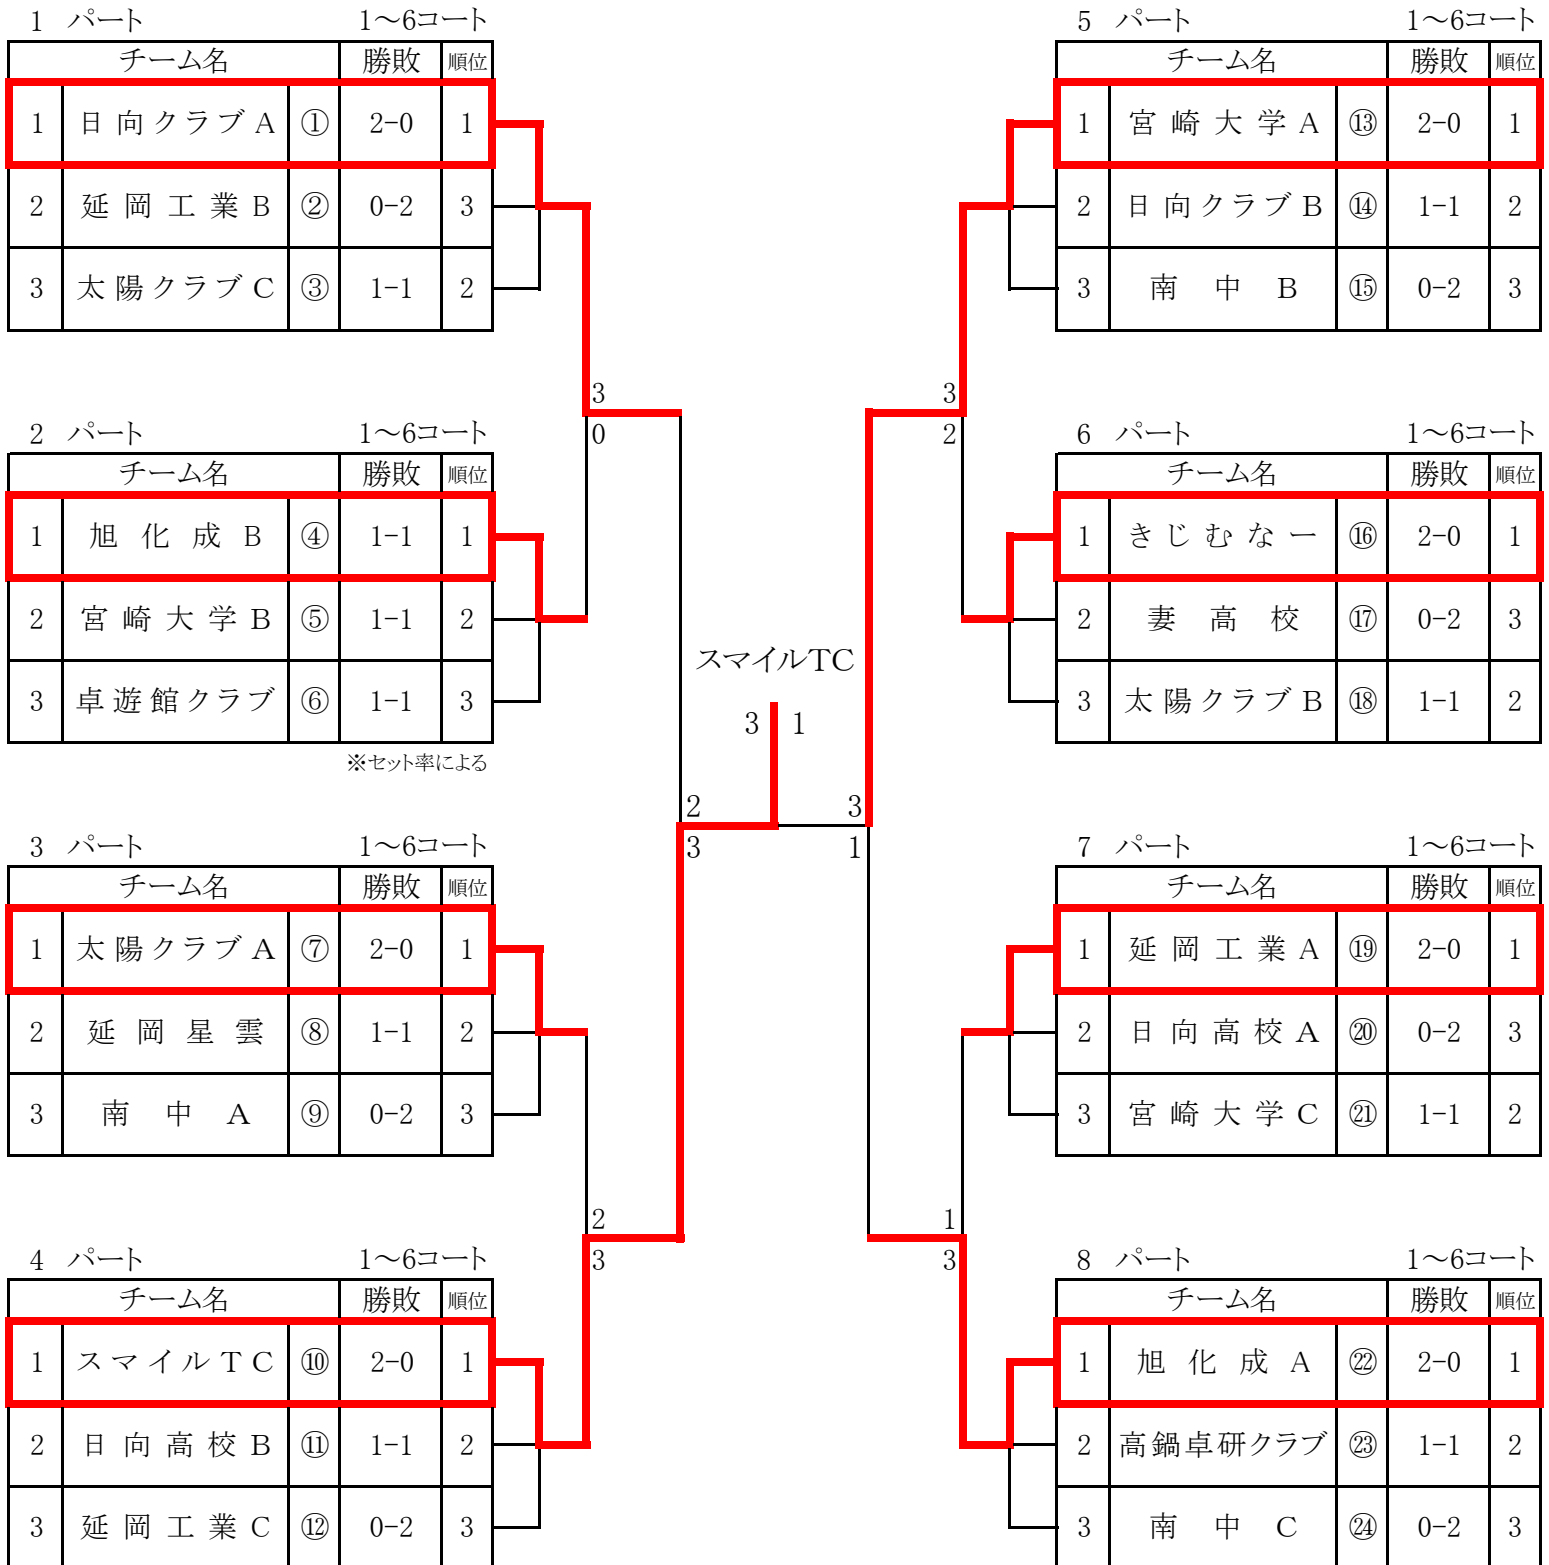

一般、高校男子の部(予選リーグ及び決勝トーナメント)

試合順序(3チーム : ②-③ ・ ①-③ ・ ①-②)

※ 各パートの1位のみ、決勝トーナメント進出

※ 3チーム ⇒ 予選リーグ⇒3点先取ですが、残り試合を、2セットのみ行って下さい(カウントは、しません)

※ 勝者チームが試合結果を本部席に提出(毎試合ごと) ～ 3位決定戦は、ありません。

一般、高校女子の部(予選リーグ及び決勝トーナメント)

試合順序(3チーム: ②-③・①-③・①-②)

試合順序(4チーム: ①-④・②-③・①-③・②-④・①-②・③-④)

※ 各パートの1~2位は、決勝トーナメント進出

※ 3チーム ⇒ 予選リーグ⇒3点先取ですが、残り試合を、2セットのみ行って下さい(カウントは、しません)

※ 4チーム ⇒ 予選リーグ⇒3点先取で、終了です。

※ 勝者チームが試合結果を本部席に提出(毎試合ごと) ~ 3位決定戦は、ありません。

中学男子の部(予選リーグ及び決勝トーナメント)

試合順序(3チーム : ②-③・①-③・①-②)

試合順序(4チーム : ①-④・②-③・①-③・②-④・①-②・③-④)

※ 各パートの1位のみ、決勝トーナメント進出

※ 3チーム ⇒ 予選リーグ⇒3点先取ですが、残り試合を、2セットのみ行って下さい(カウントは、しません)

※ 4チーム ⇒ 予選リーグ⇒3点先取で、終了です。

※ 勝者チームが試合結果を本部席に提出(毎試合ごと) ~ 3位決定戦は、ありません。

中学女子の部(予選リーグ及び決勝トーナメント)

試合順序(3チーム : ②-③・①-③・①-②)

試合順序(4チーム : ①-④・②-③・①-③・②-④・①-②・③-④)

※ 各パートの1位のみ、決勝トーナメント進出

※ 3チーム ⇒ 予選リーグ⇒3点先取ですが、残り試合を、2セットのみ行って下さい(カウントは、しません)

※ 4チーム ⇒ 予選リーグ⇒3点先取で、終了です。

※ 勝者チームが試合結果を本部席に提出(毎試合ごと) ~ 3位決定戦は、ありません。