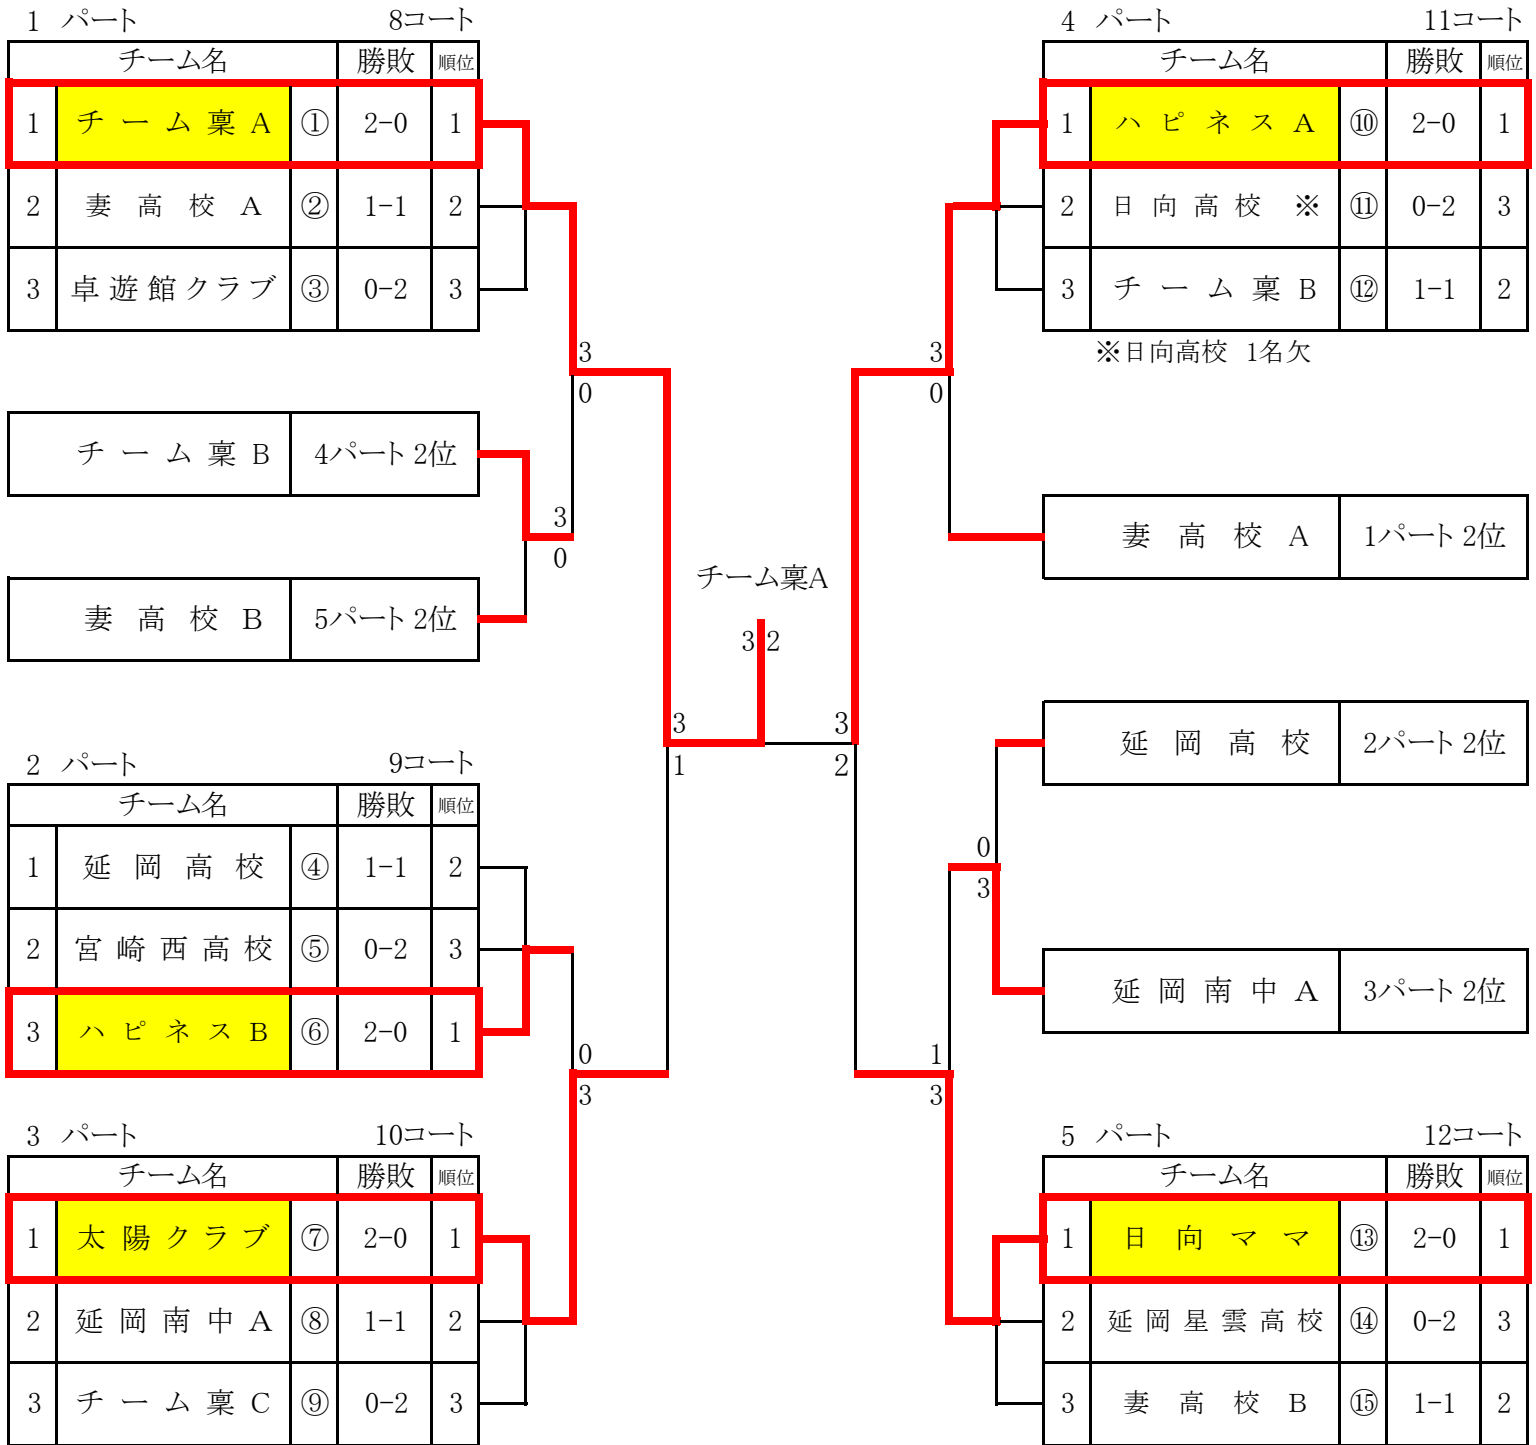

一般、高校男子の部(予選リーグ及び決勝トーナメント)

試合順序(3チーム : ②-③・①-③・①-②)

※ 各パートの1~2位は、決勝トーナメント進出  
 ※ 【3チーム】予選リーグ⇒3点先取ですが、残り試合を、2セットのみ行って下さい(カウントは、しません)  
 ※ 勝者チームが試合結果を本部席に提出(毎試合ごと) ~ 3位決定戦は、ありません。

一般、高校女子の部(決勝リーグ)

試合順序( 3チーム : ②-③ ・ ①-③ ・ ①-② )

※ 各パートの1~2位は、決勝トーナメント進出

※ 【3チーム】予選リーグ⇒3点先取ですが、残り試合を、2セットのみ行って下さい(カウントは、しません)

※ 勝者チームが試合結果を本部席に提出(毎試合ごと) ~ 3位決定戦は、ありません。

中学男子の部(予選リーグ及び決勝トーナメント)

試合順序(4チーム : ①-④・②-③・①-③・②-④・①-②・③-④)

試合順序(3チーム : ②-③・①-③・①-②)

1 パート 13~14コート

チーム名	勝敗	順位
1 土々呂中 A	① 3-0	1
2 財光寺中 A	② 0-3	4
3 平岩・美々津中	③ 1-2	3
4 椎葉中	④ 2-1	2

4 パート 17コート

チーム名	勝敗	順位
1 恒富中 A	⑪ 1-1	2
2 土々呂中 B	⑫ 2-0	1
3 財光寺中 B	⑬ 0-2	3

2 パート 15コート

チーム名	勝敗	順位
1 門拓	⑤ 1-0	1
2 日向中	⑥ 0-1	2
3 恒富中 B ※	⑦ 棄権 *	

2~4位はセット率による

決勝戦

あべりあ ①	1パート 1位	3 2	あべりあ
門拓 ⑥	2パート 1位		

3位決勝戦

延岡南中B ⑤	1パート 2位	0 3	日向中
日向中 ⑦	2パート 2位		

- ※ 各パートの1位は、決勝戦進出
- ※ 各パートの2位は、3位決定戦進出
- ※ 予選リーグは、3点先取で、終了。
- ※ 勝者チームが試合結果を本部席に提出(毎試合ごと)

休憩	試合順序	コート	コート
		20	21
		22	23
①	第1試合	2 - 5	3 - 4
④	第2試合	1 - 5	2 - 3
②	第3試合	1 - 4	3 - 5
⑤	第4試合	2 - 4	1 - 3
③	第5試合	4 - 5	1 - 2