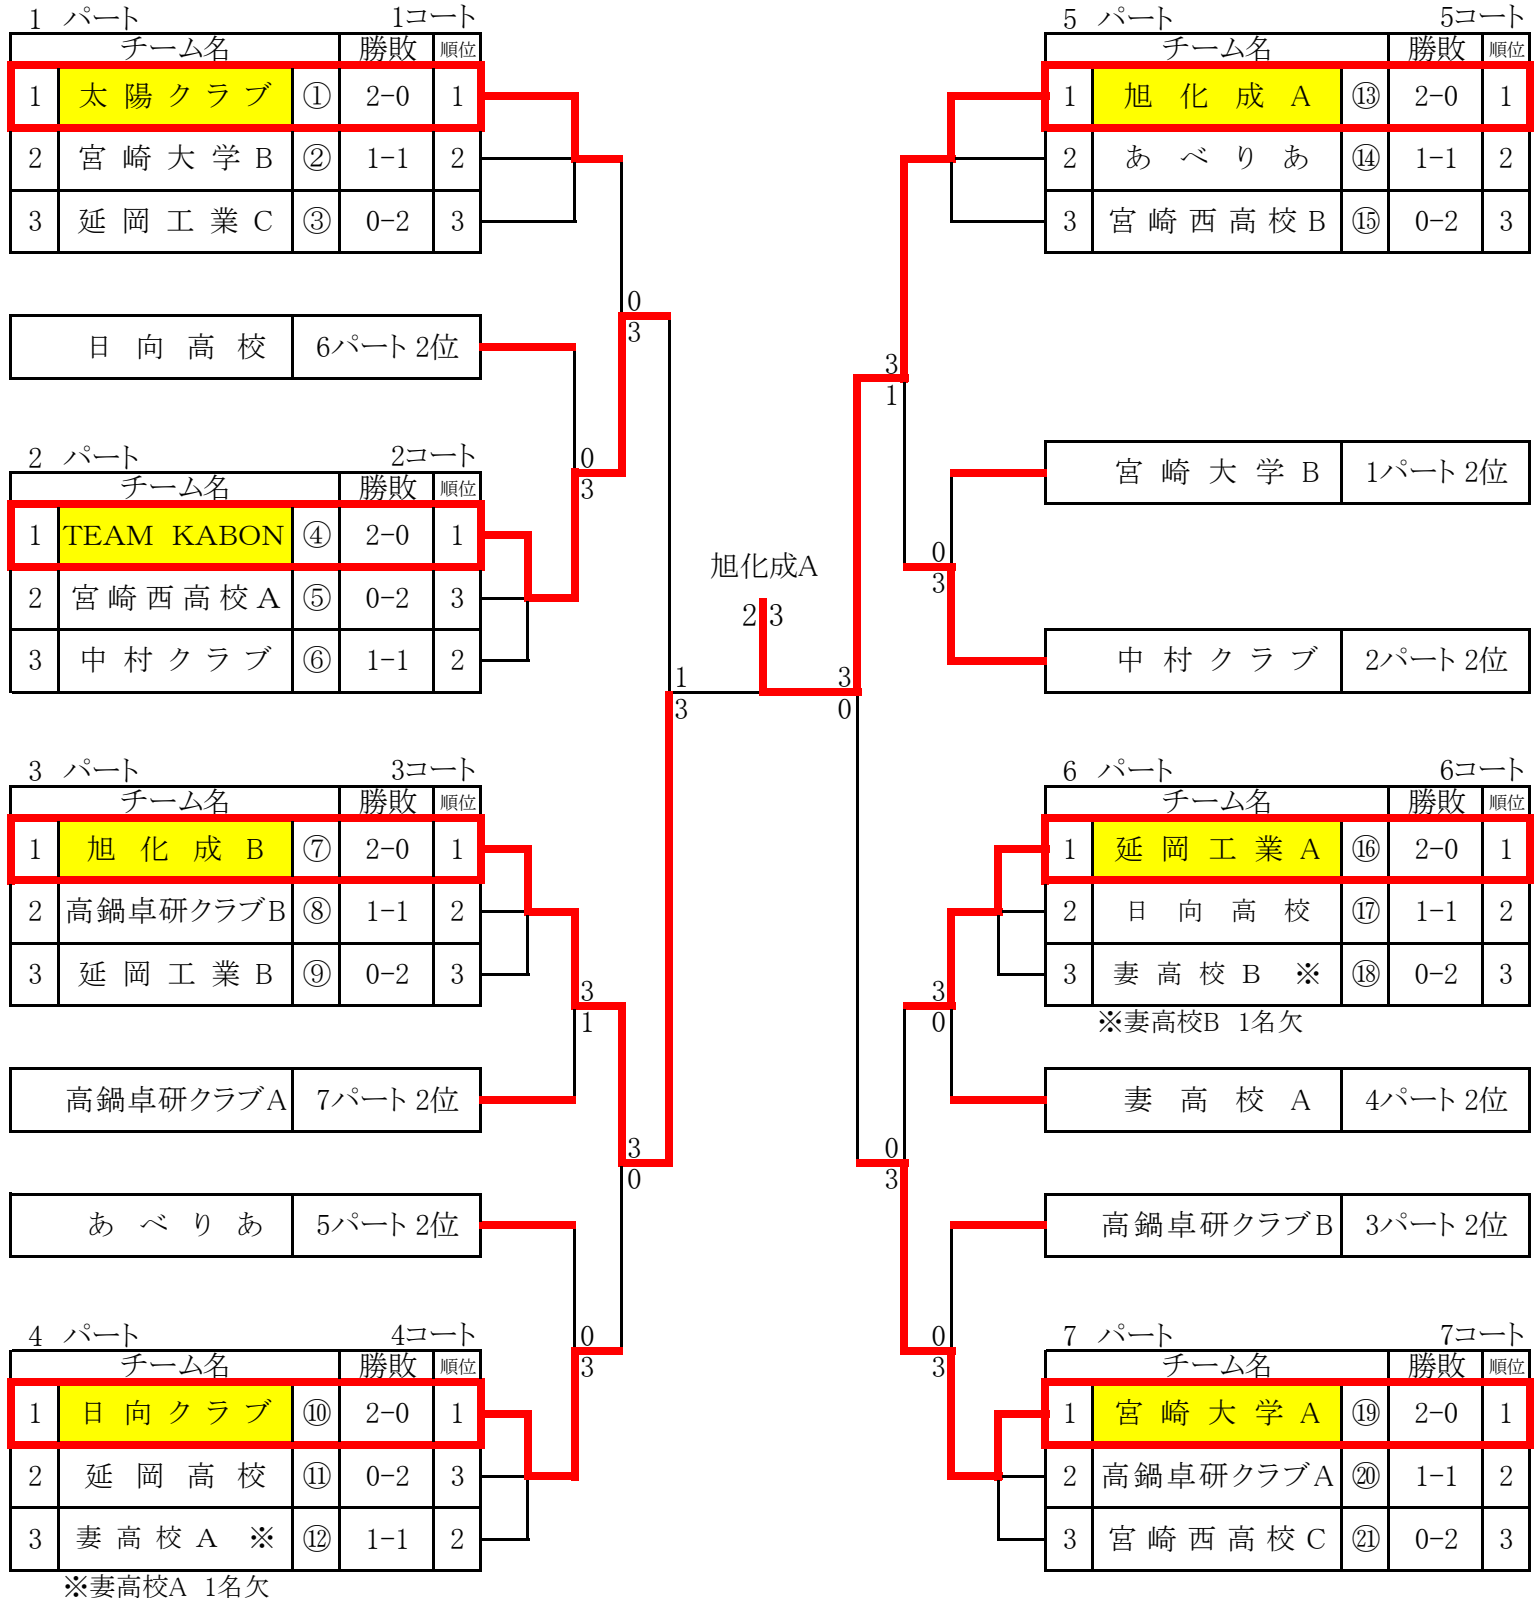

## 大会結果

	中学生		一般・高校の部	
	男子の部	女子の部	男子の部	女子の部
優勝	延岡南中 A (延岡市)	あべりあ (門川町)	旭化成 A (延岡市)	チーム稟 A (延岡市)
2位	門拓 (門川町)	門拓 (門川町)	旭化成 B (延岡市)	ハピネス A (延岡市)
3位	土々呂中 A (延岡市)	日向中 (日向市)	TEAM KABON (日向市)	太陽クラブ (延岡市)
3位	土々呂中 B (延岡市)		宮崎大学 A (宮崎市)	日向ママ (日向市)
4位		延岡南中 B (延岡市)		

一般、高校男子の部(予選リーグ及び決勝トーナメント)

試合順序(3チーム : ②-③・①-③・①-②)

※ 各パートの1~2位は、決勝トーナメント進出  
 ※ 【3チーム】予選リーグ⇒3点先取ですが、残り試合を、2セットのみ行って下さい(カウントは、しません)  
 ※ 勝者チームが試合結果を本部席に提出(毎試合ごと) ~ 3位決定戦は、ありません。

一般、高校女子の部(決勝リーグ)

試合順序( 3チーム : ②-③ ・ ①-③ ・ ①-② )

※ 各パートの1~2位は、決勝トーナメント進出

※ 【3チーム】予選リーグ⇒3点先取ですが、残り試合を、2セットのみ行って下さい(カウントは、しません)

※ 勝者チームが試合結果を本部席に提出(毎試合ごと) ~ 3位決定戦は、ありません。

中学男子の部(予選リーグ及び決勝トーナメント)

試合順序(4チーム : ①-④・②-③・①-③・②-④・①-②・③-④)

試合順序(3チーム : ②-③・①-③・①-②)

2~4位はセット率による

決勝戦

あべりあ ①	1パート 1位	3 2	あべりあ
門拓 ⑥	2パート 1位		

3位決勝戦

延岡南中B ⑤	1パート 2位	0 3	日向中
日向中 ⑦	2パート 2位		

- ※ 各パートの1位は、決勝戦進出
- ※ 各パートの2位は、3位決定戦進出
- ※ 予選リーグは、3点先取で、終了。
- ※ 勝者チームが試合結果を本部席に提出(毎試合ごと)

休憩	試合順序	コート	コート
		20	21
		22	23
①	第1試合	2 - 5	3 - 4
④	第2試合	1 - 5	2 - 3
②	第3試合	1 - 4	3 - 5
⑤	第4試合	2 - 4	1 - 3
③	第5試合	4 - 5	1 - 2