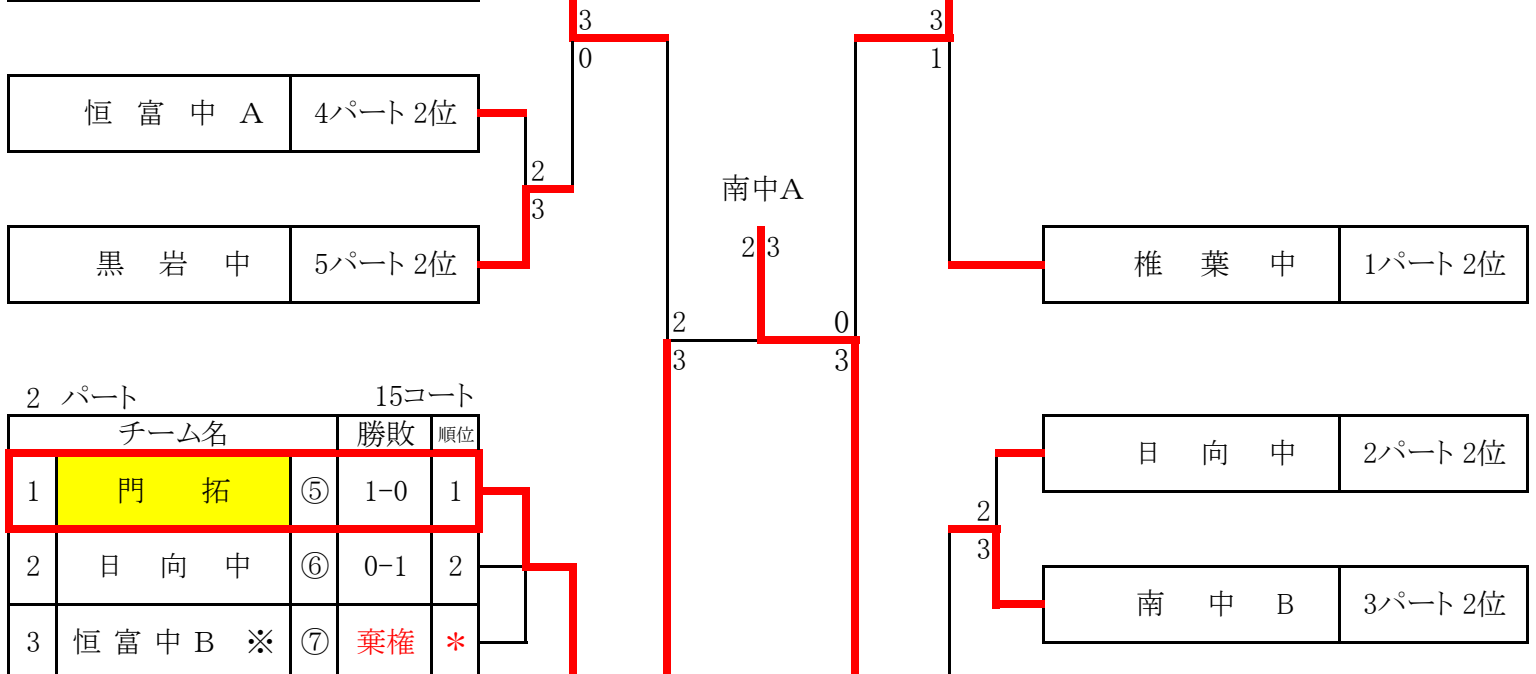

一般、高校男子の部(予選リーグ及び決勝トーナメント)

試合順序(3チーム : ②-③・①-③・①-②)

※ 各パートの1~2位は、決勝トーナメント進出  
 ※ 【3チーム】予選リーグ⇒3点先取ですが、残り試合を、2セットのみ行って下さい(カウントは、しません)  
 ※ 勝者チームが試合結果を本部席に提出(毎試合ごと) ~ 3位決定戦は、ありません。

一般、高校女子の部(決勝リーグ)

試合順序( 3チーム : ②-③ ・ ①-③ ・ ①-② )

※ 各パートの1~2位は、決勝トーナメント進出

※ 【3チーム】予選リーグ⇒3点先取ですが、残り試合を、2セットのみ行って下さい(カウントは、しません)

※ 勝者チームが試合結果を本部席に提出(毎試合ごと) ~ 3位決定戦は、ありません。

中学男子の部(予選リーグ及び決勝トーナメント)

試合順序(4チーム : ①-④・②-③・①-③・②-④・①-②・③-④)

試合順序(3チーム : ②-③・①-③・①-②)

1 パート 13~14コート

チーム名	勝敗	順位
1 土々呂中 A	① 3-0	1
2 財光寺中 A	② 0-3	4
3 平岩・美々津中	③ 1-2	3
4 椎葉中	④ 2-1	2

4 パート 17コート

チーム名	勝敗	順位
1 恒富中 A	⑪ 1-1	2
2 土々呂中 B	⑫ 2-0	1
3 財光寺中 B	⑬ 0-2	3

2 パート 15コート

チーム名	勝敗	順位
1 門拓	⑤ 1-0	1
2 日向中	⑥ 0-1	2
3 恒富中 B ※	⑦ 棄権 *	